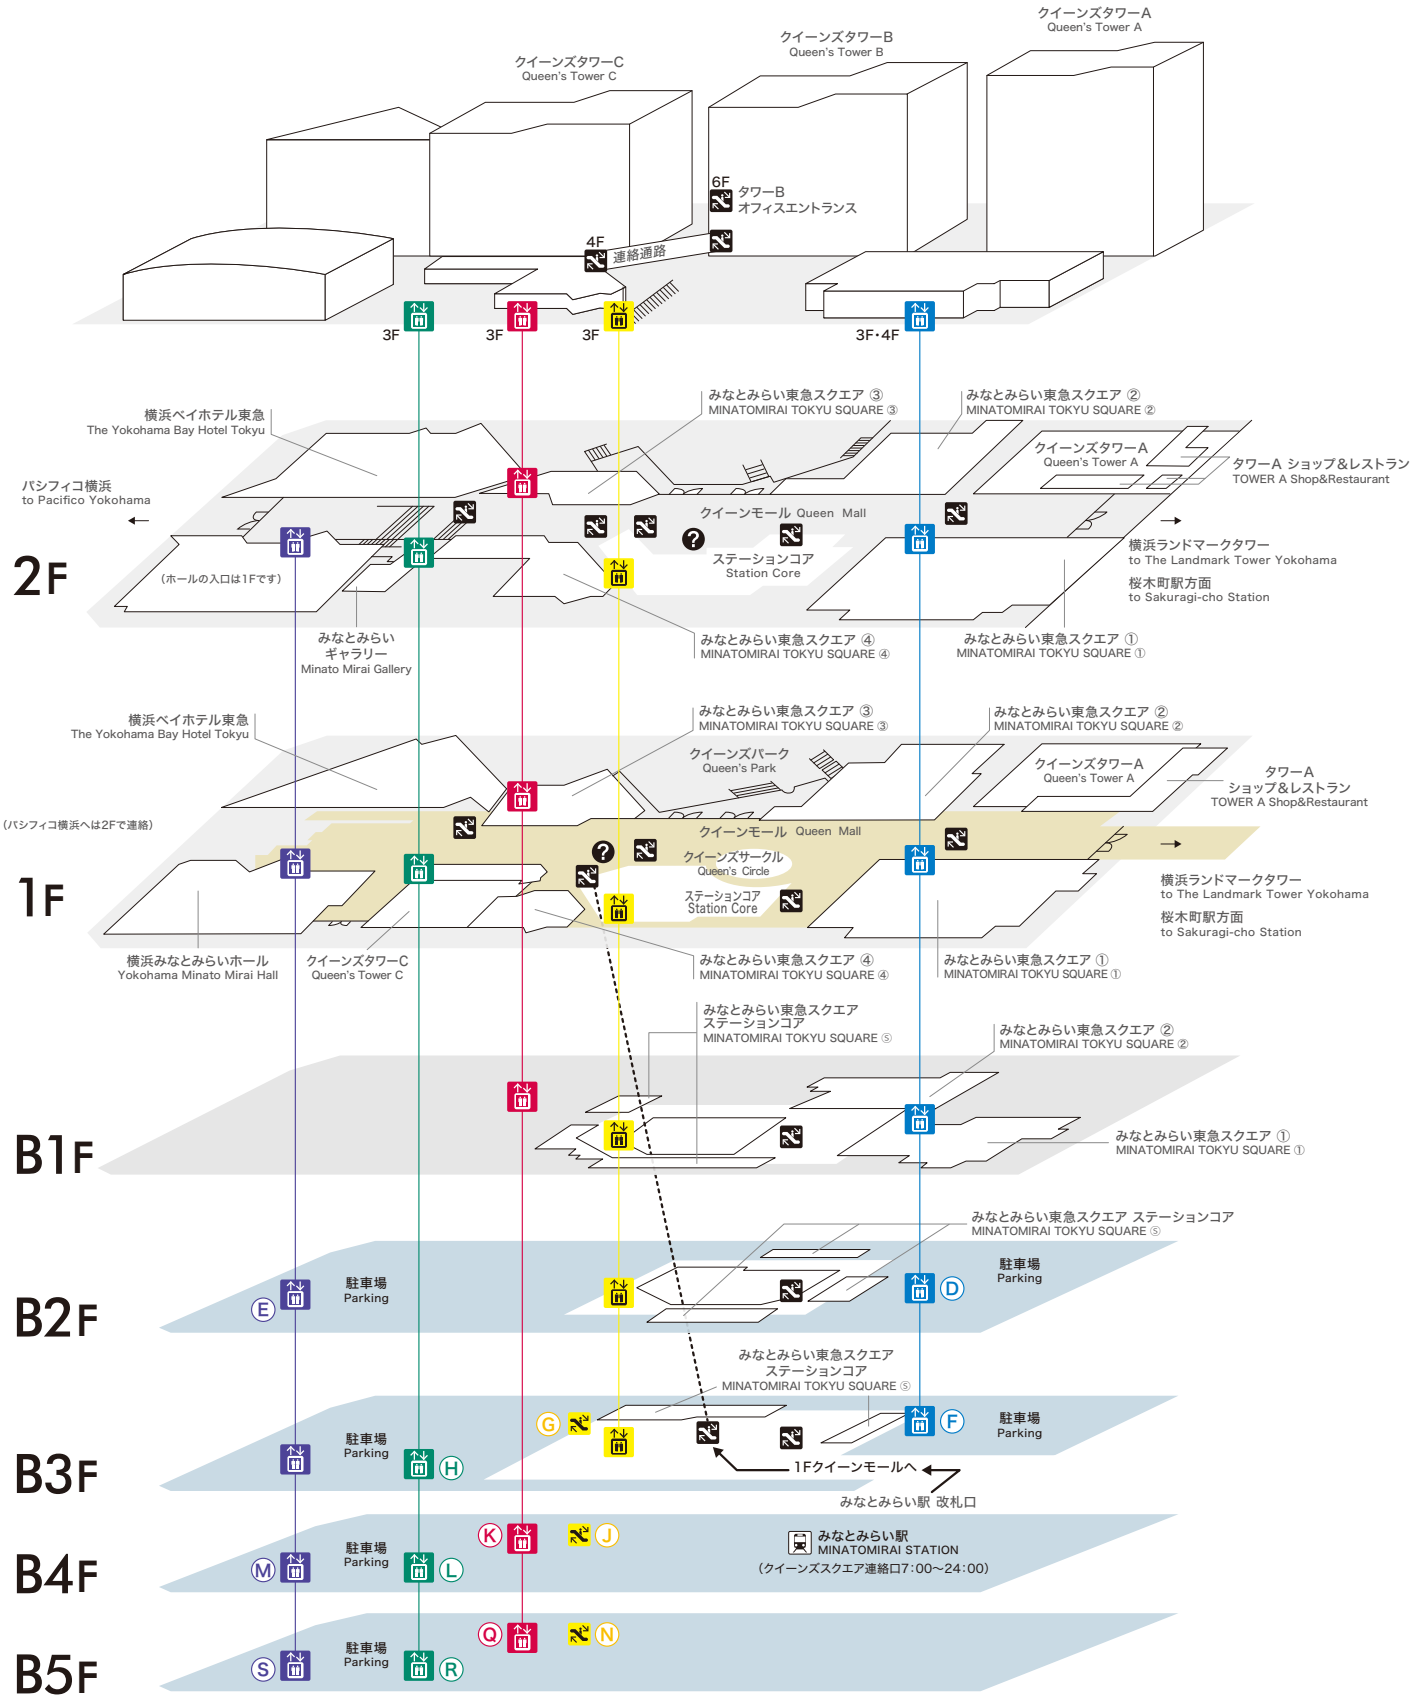

Floor Map

- 横浜みなとみらいホール側
The Minato Mirai, Yokohama hall side
- みなとみらい東急スクエア ④側
TOKYU SQUARE ④ side
- みなとみらい東急スクエア ③側
TOKYU SQUARE ③ side
- ステーションコア側
The station core side
- みなとみらい東急スクエア ①側
TOKYU SQUARE ① side
- エリア(B2F) area
- エリア(B4F) area
- エリア(B5F) area
- エリア(B3F) area
- エリア(B4F) area
- エリア(B5F) area
- エリア(B4F) area
- エリア(B5F) area
- エリア(B3F) area
- エリア(B4F) area
- エリア(B5F) area
- エリア(B2F) area
- エリア(B3F) area

■ Information

■ 営業時間

- ショッピング 11:00～20:00 ●レストラン 11:00～22:00
- ※一部、店舗により営業時間が異なります。

🔍 インフォメーションカウンター

- 場所 1F・2F クイーンモール ●受付時間 10:00～18:00

📦 コインロッカー(有料)

- 場 所 B3F ステーションコア(Suica・PASMO対応)・1F クイーンモール
2F クイーンモール(Suica・PASMO対応)
- 営業時間 7:00～24:00 ※冷蔵ロッカーの用意はございません。

🚑 AED(自動体外式除細動器)

B3F ステーションコア・2F インフォメーション横に設置しております。

🏧 ATM(キャッシュディスペンサー)

- 場所
みなとみらい東急スクエア ② 2F みずほ銀行ATMコーナー ※営業時間 8:00～22:00/日 8:00～21:00
みなとみらい東急スクエア ③ 1F 横浜銀行ATMコーナー ※営業時間 7:45～21:00/土・日・祝 9:00～21:00
みなとみらい東急スクエア ③ 1F Enet ATM(ファミリーマートクイーンズスクエア横浜店内) ※営業時間 7:00～23:00
みなとみらい東急スクエア ④ 1F ゆうちょ銀行 ATM(郵便局内) ※営業時間 8:00～21:00/日・祝 8:00～20:00

👶 Diaper Changing Stations and Nursing Room

Diaper changing tables are available in the multipurpose booths on each floor of the Queen's Mall and Station Core. Nursing room (TOKYU SQUARE ① 4F 11:00-20:00)