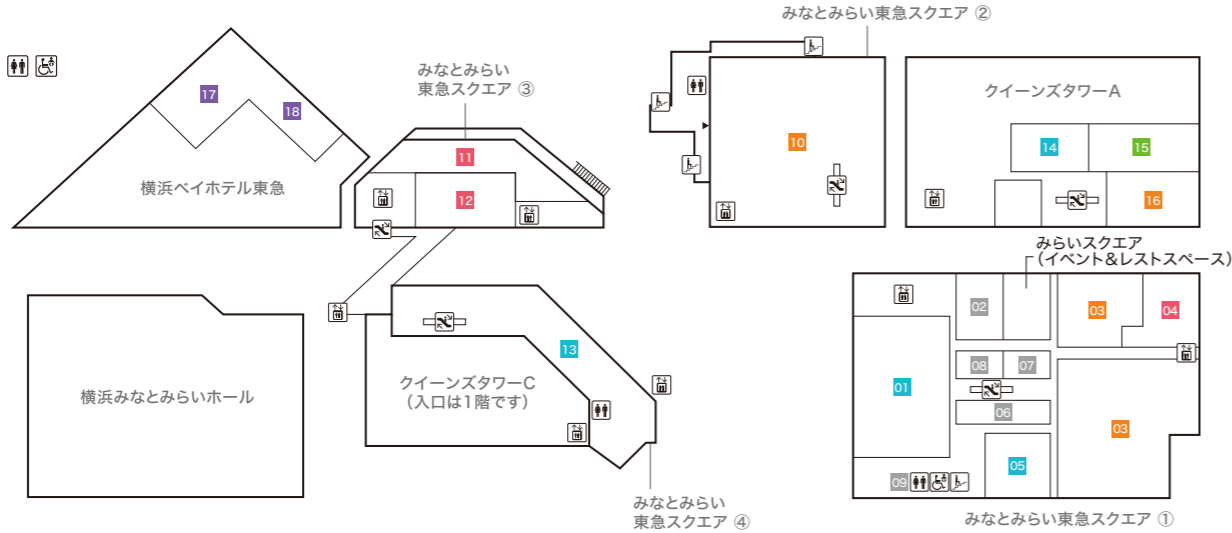

3F

1. **みなとみらい東急スクエア ① MINATOMIRAI TOKYU SQUARE ①**
2. 01 ABC-MART Premier Stage 【メンズ・レディス・キッズシューズ/ウェア】
   - 02 COMING SOON
   - 03 丸善 【書籍/文具】
   - 04 タリーズコーヒー 【スペシャルティコーヒーショップ】
   - 05 Authentique 【ブライダルコスチューム】
   - 06 COMING SOON
   - 07 COMING SOON
   - 08 COMING SOON
   - 09 COMING SOON
3. **みなとみらい東急スクエア ② MINATOMIRAI TOKYU SQUARE ②**
4. 10 Style Factory 【DIY/生活雑貨】
5. **みなとみらい東急スクエア ③ MINATOMIRAI TOKYU SQUARE ③**
6. 11 24/7 restaurant 【カフェ・レストラン】
   - 12 さかえや 【炭火焼と旬の手作り料理・水焼き】
7. **みなとみらい東急スクエア ④ MINATOMIRAI TOKYU SQUARE ④**
8. 13 ムラサキスポーツ 【アクションスポーツグッズ/ウェア/シューズ/雑貨】

1. **Queen's Tower A Queen's Tower A**
2. 14 フォーシス アンド カンパニー 【ウェディングドレスショップ】
     10:30~20:30/土・日・祝9:30~20:30(火休業、ただし祝日の場合は営業)
   - 15 プレミアムフォトスタジオクラネ みなとみらい店 【振袖(販売・レンタル・写真)】
     平日9:30~17:30/土・日・祝9:00~19:00(火曜不定休)
   - 16 カンディハウス横浜 【家具・インテリア】
     11:00~18:00/水・木休業、ただし祝日の場合は営業
3. **横浜ベイホテル東急 The Yokohama Bay Hotel Tokyu**
4. 17 クイーン・アリス 【フランス料理】
   - 18 スーツァンレストラン 陳 【中国料理】