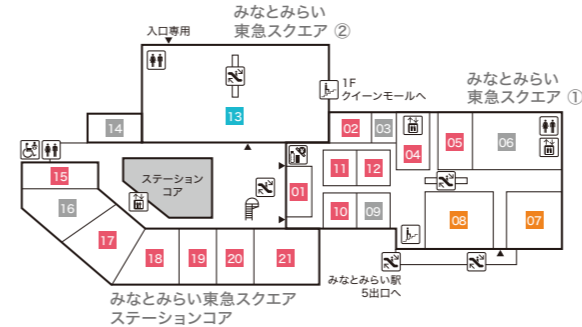

Floor Map

クイーンズ
スクエア
横浜

B3F

- ステーションコア STATION CORE**
- 01 台湾甜商店 【タピオカドリンク・台湾スイーツ】
- みなとみらい東急スクエア ステーションコア MINATOMIRAI TOKYU SQUARE ⑤**
- 02 GODIVA café Minatomirai 【カフェ】
 - 03 池田屋 【ランドセル/バッグ/財布・革小物】

B2F

- みなとみらい東急スクエア ステーションコア MINATOMIRAI TOKYU SQUARE ⑥**
- 01 BoConcept 【家具/インテリア雑貨】
 - 02 インドアゴルフスクール E-swing -PREMIUM- 【シュミレーションゴルフ練習場
平日10:00~22:00/土・日・祝8:00~20:00】
 - 03 振袖ハクビ 【成人式振袖の販売・レンタル/卒業袴のレンタル
10:00~19:00(水曜定休)】

B1F

- みなとみらい東急スクエア ① MINATOMIRAI TOKYU SQUARE ①**
- 01 東京純豆腐 【韓国鍋スンドップ】
 - 02 香川一福 【うどん専門店】
 - 03 COMING SOON
 - 04 極上担々麺 香家 【担々麺/点心/香港スイーツ】

- 05 練りたて茹でたて自家製麺 横浜スパゲティ and CAFE 【パスタカフェ】
- 06 COMING SOON
- 07 ダイソー 【100円ショップ】
- 08 葉山ガーデン 【家具/インテリア雑貨】
- 09 COMING SOON
- 10 一風堂 【博多ラーメン】
- 11 軽井沢とりまる 唐揚げ専門 【唐揚げ専門店】
- 12 ゲウチャイ 【タイ屋台料理】

- みなとみらい東急スクエア ② MINATOMIRAI TOKYU SQUARE ②**
- 13 スーパースポーツゼビオ 【総合スポーツ専門店】

- みなとみらい東急スクエア ステーションコア MINATOMIRAI TOKYU SQUARE ⑤**
- 14 COMING SOON
 - 15 とんかつ 新宿 さぼてん 【とんかつ専門店】
 - 16 COMING SOON
 - 17 カンゲン 【焼肉】
 - 18 陳麻婆豆腐 【中国四川料理】
 - 19 下高井戸旭齋総本店 【寿司】
 - 20 カザーナ 【インド料理】
 - 21 GARLIC JO'S 【ガーリッククイズィーン】