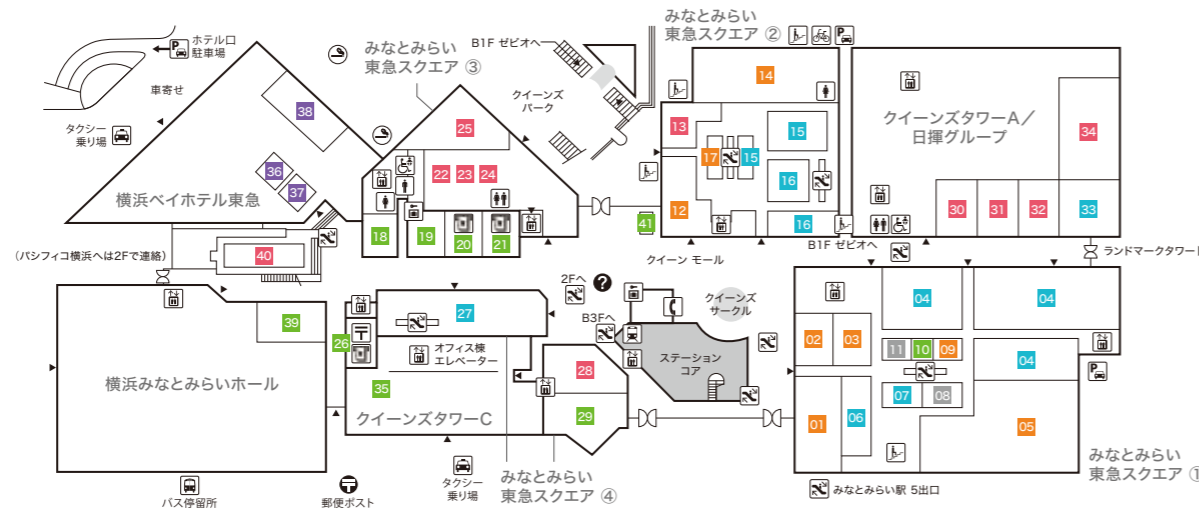

1F

1. **みなとみらい東急スクエア ① MINATOMIRAI TOKYU SQUARE ①**
2. 01 SHEL'TTER GREEN 【観葉植物・園芸資材・ライフスタイル雑貨・生花・衣料品】
   - 02 ロクシタン 【自然派化粧品】
   - 03 Madu 【生活雑貨】
   - 04 ZARA 【メンズ/レディス/キッズ/ベビー】
   - 05 SEYMOUR 【家具/インテリア雑貨】
   - 06 gelato pique 【レディス/メンズ/ベビー/キッズ】
   - 07 G-Star RAW 【メンズ/レディス】
   - 08 COMING SOON
   - 09 タカラダ 【洋食器/インテリア雑貨】
   - 10 占い ルルドの部屋 【占い】
   - 11 COMING SOON

1. **みなとみらい東急スクエア ② MINATOMIRAI TOKYU SQUARE ②**
2. 12 アインズ&トルベ 【化粧品】
   - 13 スターバックス コーヒー 【コーヒーストア】
   - 14 Flying Tiger Copenhagen 【雑貨】
   - 15 Thingsly 【レディス/アクセサリ/生活雑貨】
   - 16 CHARLES & KEITH 【シューズ/バッグ/ファッション雑貨】
   - 17 HITOHACHI 【観葉植物/鉢】

1. **みなとみらい東急スクエア ③ MINATOMIRAI TOKYU SQUARE ③**
2. 18 ネイルズユニークアス 【ネイルサロン/ネイルグッズ販売】
   - 19 カプセルサロン 【カプセルトイ】
   - 20 横浜銀行ATMコーナー 【無人出張所】
   - 21 ファミリーマート 【コンビニエンスストア】

1. **みなとみらい東急スクエア ③/Q's Diner MINATOMIRAI TOKYU SQUARE ③/Q's Diner**
2. 22 ケンタッキー・フライド・チキン 【フライドチキン】
   - 23 サブウェイ 【サンドイッチ&コーヒー】

- 24 マクドナルド 【ハンバーガー】
- 25 アメリカンハウス 【ハンバーグ&ステーキ専門店】

1. **みなとみらい東急スクエア ④ MINATOMIRAI TOKYU SQUARE ④**
2. 26 郵便局 【郵便窓口9:00~16:00(土・日・祝休業)/郵便窓口9:00~17:00(土・日・祝休業)/ATM8:00~21:00(日・祝8:00~20:00)】
   - 27 AZUL BY MOUSSY 【レディス/メンズ】
   - 28 POMPADOUR 【ベーカリー】
   - 29 トモズ 【ドラッグストア】

1. **クイーンズタワーA Queen's Tower A**
2. 30 カフェ・ベローチェ 【喫茶】
   - 31 魚がし日本一 【立喰い寿司】
   - 32 ペッドローロ 【トラットリア】
   - 33 ハードロックカフェ横浜 【オリジナルグッズ販売】
   - 34 ハードロックカフェ横浜 【アメリカンレストラン&バー】

1. **クイーンズタワーC Queen's Tower C**
2. 35 カフェ フレスカ 【カフェ】
   - 36 アビステ 【ホテルショップ】
   - 37 第一園芸 【花・観葉植物および関連商品】
   - 38 大志満 【日本料理】

1. **横浜みなとみらいホール YOKOHAMA MINATO MIRAI HALL**
2. 39 横浜みなとみらいホールチケットセンター
3. **クイーンモール QUEEN MALL**
4. 40 カフェ・ド・クリエ グラン 【カフェ】
   - 41 宝くじチャンスセンター

ファッション・服飾雑貨・アクセサリ
(Fashion, Fashion Accessories, Accessories)

インテリア・雑貨・コスメティック
(Interior, Miscellaneous goods, Cosmetics)

サービス
(Service)

レストラン&カフェ
(Restaurants & Cafes)

ホテル
(Hotel)

- インフォメーション
- 施設入口
- 化粧室
- 公共電話
- 多機能トイレ
- ベビーケアルーム
- エスカレーター
- エレベーター
- 階段
- 銀行ATM
- 外貨自動両替機
- コインロッカー
- 喫煙スペース
- AED
- 自動販売機
- 駐車場入口
- 駐輪場(バイク不可)
- 免税店
- 駐車サービス券発行対象外