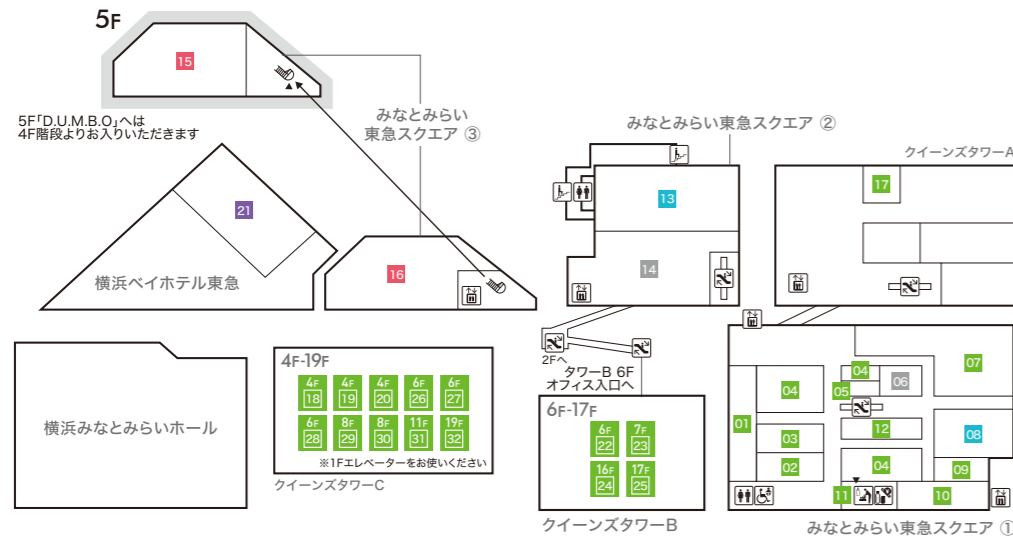

4F

1. **みなとみらい東急スクエア ① MINATOMIRAI TOKYU SQUARE ①**
2. 01 TAYA 【美容室】
   - 02 Quick Reform F 【ファッションリフォーム】
   - 03 レゴ®スクール 【子ども向け教室】
   - 04 happily photo studio 【フォトスタジオ】
   - 05 小学館の幼児教室 ドラキッズ 【幼児教室】
   - 06 COMING SOON
   - 07 namcoあそびパークPLUS 【キッズプレイパーク】
   - 08 MARKEY'S 【キッズ/レディス/メンズ】
   - 09 カ・ラ・ダ ファクトリー 【トータル整体・骨盤サロン】
   - 10 個別教室のトライ 【マンツーマン個別指導塾】
   - 11 ベビー休憩室(Nursery) 11:00~20:00
   - 12 砂塵の迷宮 【アミューズメント】
     ※期間限定 2月23日(金・祝)~5月12日(日)
3. **みなとみらい東急スクエア ② MINATOMIRAI TOKYU SQUARE ②**
4. 13 L.L.Bean 【メンズ/レディス/キッズ/アウトドアグッズ】
   - 14 COMING SOON

1. **みなとみらい東急スクエア ③ MINATOMIRAI TOKYU SQUARE ③**
2. 15 D.U.M.B.O. 【肉バル】
   - 16 橙家 【創作和食】
3. **Queen's Tower A Queen's Tower A**
4. 17 HITみなとみらい 8:30~21:30(年末年始 休業) 【シェアオフィス】
     03-5657-0854
5. **Queen's Tower C Queen's Tower C**
6. 18 医療法人社団ランドマーク医院 クイーンズクリニック【内科・循環器科・呼吸器科・消化器科・心療内科】
     9:00~12:15・13:30~18:00/土9:00~12:00(土曜午後・日・祝 休診) 045-682-4123
   - 19 クイーンズアイクリニック 【眼科】
     10:00~12:30・15:00~17:30(土・日・祝・火曜午後 休診) 045-682-4455
   - 20 ミュース・デンタルクリニック 【歯科】
     10:30~20:00/土10:00~17:00(木・日・祝 休診) 045-227-1180
7. **横浜ベイホテル東急 The Yokohama Bay Hotel Tokyu**
8. 21 エステティック&スパ ビューティ アベニュー ソシエ 【エステティックサロン】
     月~土10:00~20:00/日・祝10:00~19:00

6F-19F

1. **Queen's Tower B Queen's Tower B**
2. 6F ファミリーマート 横浜クイーンズタワー店(Family Mart) 【コンビニエンスストア】
     平日7:30~21:00/土8:00~14:00(日・祝 休業) 045-650-6058
   - 7F クイーンズフォーラム 【貸会議室】
     9:00~17:30(土・日・祝 休業) 045-682-7220
   - 16F スウェーデンハウス コーディネートルーム 9:30~18:15(火・水 休業) 045-640-3850
   - 17F 旭化成ヘルペルハウス デザインスタジオみなとみらい 10:00~18:00(火・水 休業) 045-640-3918
3. **Queen's Tower C Queen's Tower C**
4. 6F デパーシェ メディカルサロン リュシエール 【メディカルコスメサロン】
     11:00~20:30/土日祝10:00~19:00(不定休) 045-223-2052
   - 6F クイーンズタワー キャフェテリア 11:30~14:00(17:00~19:00は現在休止、土・日・祝 休業) 045-682-4100
   - 6F ラウンジ 11:30~13:30(土・日・祝 休業) 045-682-4100
   - 8F クイーンズスクエア 皮膚科・アレルギー科 【日本医科大学関連施設】
     10:00~13:00・15:00~18:20(土はAMのみ診療、日・祝 休診) 045-682-4112
   - 8F みなとみらいアイクリニック 【視力矯正治療】
     10:00~13:00・14:00~18:00(火・日・祝 休診)※完全予約制 045-682-4411
   - 11F 高松テクノサービス横浜ショールーム 10:00~17:00(水 休業) 045-315-5891
   - 19F 住友林業 横浜みなとみらいショールーム 9:15~17:30(火・水 休業) 045-226-1177

- ファッション・服飾雑貨・アクセサリー (Fashion, Fashion Accessories, Accessories)
- インテリア・雑貨・コスメティック (Interior, Miscellaneous goods, Cosmetics)
- サービス (Service)
- レストラン&カフェ (Restaurants & Cafes)
- ホテル (Hotel)

- インフォメーション
- 施設入口
- 化粧室
- 公共電話
- 多機能トイレ
- ベビーケアルーム
- エスカレーター
- エレベーター
- 階段
- 銀行ATM
- 外貨自動両替機
- コインロッカー
- 喫煙スペース
- AED
- 自動販売機
- 免税店
- 駐車サービス券発行対象外