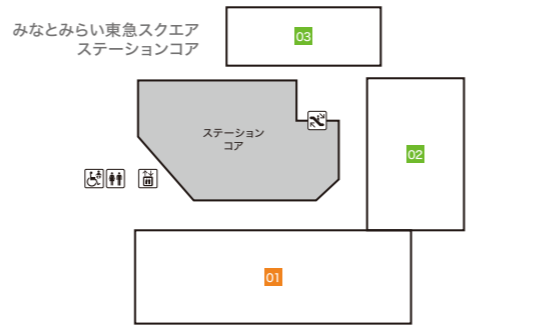

Floor Map

クイーンズ
スクエア
横浜

B3F

- ステーションコア STATION CORE**
- 01 台湾甜商店 【タピオカドリンク・台湾スイーツ】
- みなとみらい東急スクエア ステーションコア MINATOMIRAI TOKYU SQUARE ⑤**
- 02 GODIVA café Minatomirai 【カフェ】
 - 03 池田屋 【ランドセル/バッグ/財布・革小物】

B2F

- みなとみらい東急スクエア ステーションコア MINATOMIRAI TOKYU SQUARE ⑥**
- 01 BoConcept 【家具/インテリア雑貨】
 - 02 インドアゴルフスクール E-swing -PREMIUM- 【シュミレーションゴルフ練習場
平日10:00~22:00/土・日・祝8:00~20:00】
 - 03 振袖ハクビ 【成人式振袖の販売・レンタル/卒業袴のレンタル
10:00~19:00(水曜定休)】