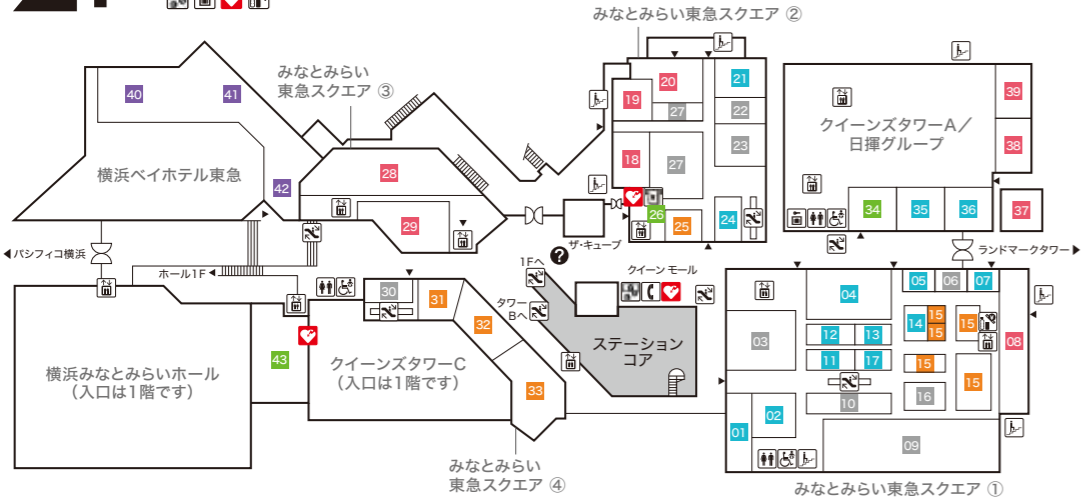

2F

1. **みなとみらい東急スクエア ① MINATOMIRAI TOKYU SQUARE ①**
2. 01 IL BISONTE 【バッグ/服飾雑貨】
   - 02 FRED PERRY 【メンズ/レディス/バッグ/シューズ】
   - 03 COMING SOON
   - 04 Levi's®Pop up Store 【メンズ/レディス/服飾雑貨】
     ※期間限定 2月9日(金)~5月6日(月・祝)
   - 05 TODAY's DIAMONDS TSUTSUMI 【アクセサリー】
   - 06 COMING SOON
   - 07 Wailea 【アクセサリー】
   - 08 SHAKE SHACK 【ハンバーガーレストラン】
   - 09 COMING SOON
   - 10 COMING SOON
   - 11 Psycho Bunny 【メンズ/レディス】
   - 12 The DUFFER of St.GEORGE 【メンズ/レディス】
   - 13 BIJOU 【レディス/服飾雑貨】
   - 14 ete 【アクセサリー】
   - 15 Furniture furniture 【家具/インテリア雑貨】
   - 16 COMING SOON
   - 17 Ripo trenta anni 【メンズ/レディス/服飾雑貨】

1. **みなとみらい東急スクエア ② MINATOMIRAI TOKYU SQUARE ②**
2. 18 ル サロンド ニナス 【ティースalon&レストラン】
   - 19 WINE STAND BASIL 【ワインバル】
   - 20 J PASTA terrace 【スパゲティ専門店】
   - 21 SWEAT.jp 【オリジナルプリント専門店】
   - 22 COMING SOON
   - 23 COMING SOON
   - 24 Lunetterie 【サングラス/メガネ】
   - 25 SWEET CANDY PLANET 【量り売り菓子/菓子/雑貨】
   - 26 みずほ銀行ATMコーナー 【無人出張所】
   - 27 Levi's®Store 一時休業中
     ※4月26日(金)リニューアルオープン予定 【メンズ/レディス/服飾雑貨】
3. **みなとみらい東急スクエア ③ MINATOMIRAI TOKYU SQUARE ③**
4. 28 FISHERMAN'S MARKET 【シーフードビュッフェ】
   - 29 TAKANASHI Milk RESTAURANT 【洋食】
5. **みなとみらい東急スクエア ④ MINATOMIRAI TOKYU SQUARE ④**
6. 30 COMING SOON
   - 31 sanrio vivitix 【キャラクターグッズ】
   - 32 ディズニーストア 【キャラクターグッズ】
   - 33 スヌーピータウンショップ 【キャラクターグッズ】

1. **Queen's Tower A Queen's Tower A**
2. 34 クルーズプラネット 【クルーズ旅行/海外・国内旅行】
   - 35 ドクターベリークイーンズ 【ネクタイ・シャツ】
   - 36 NEEL 【腕時計】
   - 37 minato coffee 【コーヒースタンド】
   - 38 Eggs 'n Things 横浜みなとみらい店 【カフェ・レストラン・テイクアウト】
   - 39 カプリチオーザ 【イタリア料理】
3. **横浜ベイホテル東急 The Yokohama Bay Hotel Tokyu**
4. 40 カフェトスカ 【オールデイダイニング】
   - 41 ソマーハウス 【ラウンジ・ベストリーコーナー】
   - 42 ジャックス 【バー】
5. **Queen's Tower B Queen's Tower B**
6. 43 みなとみらいギャラリー
     TEL:045-682-2010 <http://www.mmgallery.jp/>