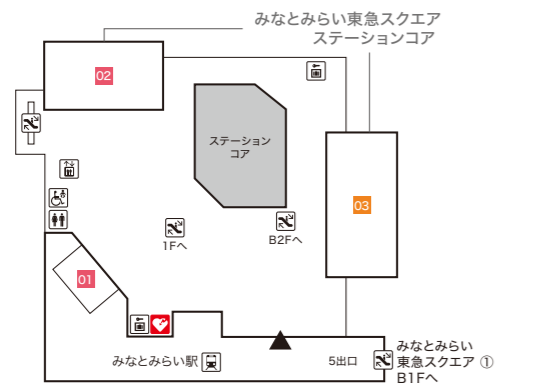

Floor Map

クイーンズ
スクエア
横浜

B3F

- ステーションコア STATION CORE**
- 01 台湾甜商店 【タピオカドリンク・台湾スイーツ】
- みなとみらい東急スクエア ステーションコア MINATOMIRAI TOKYU SQUARE ⑤**
- 02 GODIVA café Minatomirai 【カフェ】
 - 03 池田屋 【ランドセル/バッグ/財布・革小物】

B2F

- みなとみらい東急スクエア ステーションコア MINATOMIRAI TOKYU SQUARE ⑥**
- 01 BoConcept 【家具/インテリア雑貨】
 - 02 インドアゴルフスクール E-swing -PREMIUM- 【シュミレーションゴルフ練習場
平日10:00~22:00/土・日・祝8:00~20:00】
 - 03 振袖ハクビ 【成人式振袖の販売・レンタル/卒業袴のレンタル
10:00~19:00(水曜定休)】

B1F

- みなとみらい東急スクエア ① MINATOMIRAI TOKYU SQUARE ①**
- 01 東京純豆腐 【韓国鍋スンドップ】
 - 02 香川一福 【うどん専門店】
 - 03 COMING SOON
 - 04 極上担々麺 香家 【担々麺/点心/香港スイーツ】

- 05 練りたて茹でたて自家製麺 横浜スパゲティ and CAFE 【パスタカフェ】
- 06 COMING SOON
- 07 ダイソー 【100円ショップ】
- 08 葉山ガーデン 【家具/インテリア雑貨】
- 09 COMING SOON
- 10 一風堂 【博多ラーメン】
- 11 軽井沢とりまる 唐揚げ専門 【唐揚げ専門店】
- 12 ゲウチャイ 【タイ屋台料理】

- みなとみらい東急スクエア ② MINATOMIRAI TOKYU SQUARE ②**
- 13 スーパースポーツゼビオ 【総合スポーツ専門店】

- みなとみらい東急スクエア ステーションコア MINATOMIRAI TOKYU SQUARE ⑤**
- 14 COMING SOON
 - 15 とんかつ 新宿 さぼてん 【とんかつ専門店】
 - 16 COMING SOON
 - 17 カンゲン 【焼肉】
 - 18 陳麻婆豆腐 【中国四川料理】
 - 19 下高井戸旭齋総本店 【寿司】
 - 20 カザーナ 【インド料理】
 - 21 GARLIC JO'S 【ガーリッククイズィーン】