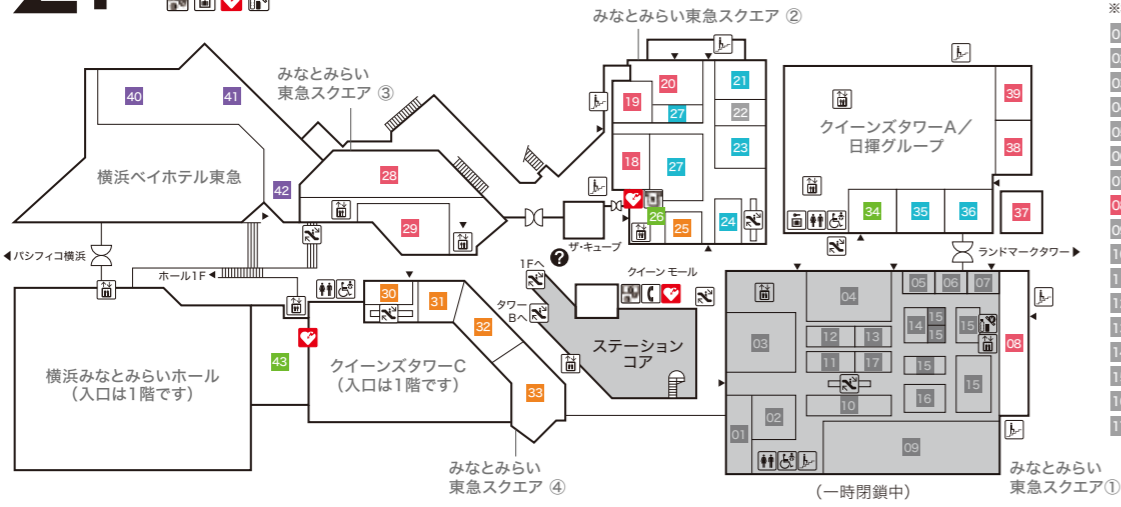

- みなとみらい東急スクエア ③ MINATOMIRAI TOKYU SQUARE ③**
- 18 ネイルズユニークアス 【ネイルサロン/ネイルグッズ販売】
  - 19 占い ルルドの部屋 【占い】
  - 20 横浜銀行ATMコーナー 【無人出張所】
  - 21 ファミリーマート 【コンビニエンスストア】

- みなとみらい東急スクエア ③/Q's Diner MINATOMIRAI TOKYU SQUARE ③/Q's Diner**
- 22 ケンタッキー・フライド・チキン 【フライドチキン】
  - 23 サブウェイ 【サンドイッチ&コーヒー】

- クイーンズタワーC Queen's Tower C**
- 35 カフェ フレスカ 【カフェ】

- 横浜ベイホテル東急 The Yokohama Bay Hotel Tokyu**
- 36 アビステ 【ホテルショップ】
  - 37 第一園芸 【花・観葉植物および関連商品】
  - 38 大志満 【日本料理】

- 横浜みなとみらいホール YOKOHAMA MINATO MIRAI HALL**
- 39 横浜みなとみらいホールチケットセンター

- クイーンモール QUEEN MALL**
- 40 カフェ・ド・クリエ グラン 【カフェ】
  - 41 宝くじチャンスセンター

- インフォメーション
- 施設入口
- 化粧室
- 公共電話
- 多機能トイレ
- ベビーケアルーム
- エスカレーター
- エレベーター
- 階段
- 銀行ATM
- 外貨自動両替機
- コインロッカー
- 喫煙スペース
- AED
- 自動販売機
- 駐車場入口
- 駐輪場(バイク不可)
- 免税店
- 駐車サービス券発行対象外

# 2F

- みなとみらい東急スクエア ① MINATOMIRAI TOKYU SQUARE ①**  
 みなとみらい東急スクエア① 2Fフロアは2024年7月29日(月)より改装工事に伴い一時閉鎖させていただきます。  
 ※SHAKE SHACK(ハンバーガーレストラン)は通常通り営業中
- 01
  - 02
  - 03
  - 04 RENEWAL OPEN 2025
  - 05
  - 06
  - 07
  - 08 **SHAKE SHACK** 【ハンバーガーレストラン】
  - 09
  - 10
  - 11
  - 12 RENEWAL OPEN 2025
  - 13
  - 14
  - 15
  - 16
  - 17