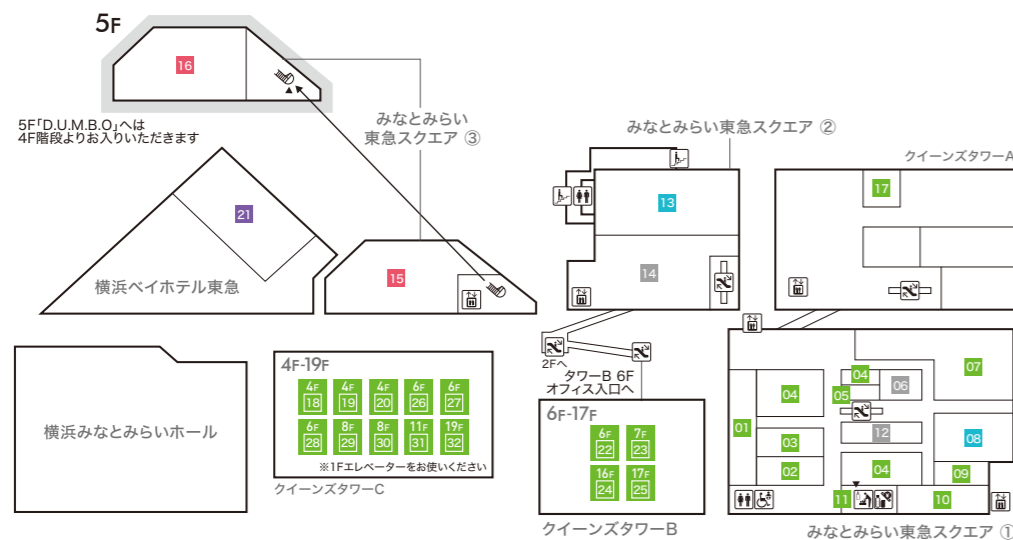

4F

1. **みなとみらい東急スクエア ① MINATOMIRAI TOKYU SQUARE ①**
2. 01 **TAYA** 【美容室】
   - 02 **Quick Reform F** 【ファッションリフォーム】
   - 03 **スチーム キャンパス** 【子ども向け教室】
   - 04 **happily photo studio** 【フォトスタジオ】
   - 05 **小学館の幼児教室 ドラキッズ** 【幼児教室】
   - 06 COMING SOON
   - 07 **namcoあそびパークPLUS** 【キッズプレイパーク】
   - 08 **MARKEY'S** 【キッズ/レディース/メンズ】
   - 09 **カ・ラ・ダ ファクトリー** 【トータル整体・骨盤サロン】
   - 10 **個別教室のトライ** 【マンツーマン個別指導塾】
   - 11 **ベビー休憩室(Nursery)** 11:00~20:00
   - 12 COMING SOON
3. **みなとみらい東急スクエア ② MINATOMIRAI TOKYU SQUARE ②**
4. 13 **L.L.Bean** 【メンズ/レディース/キッズ/アウトドアグッズ】
   - 14 COMING SOON

1. **みなとみらい東急スクエア ③ MINATOMIRAI TOKYU SQUARE ③**
2. 15 **橙家** 【創作和食】
   - 16 **D.U.M.B.O** 【肉バル】
3. **クイーンズタワーA Queen's Tower A**
4. 17 **HITみなとみらい** 【シェアオフィス】
5. **クイーンズタワーC Queen's Tower C**
6. 18 **医療法人社団ランドマーク医院 クイーンズクリニック** 【内科・循環器科・呼吸器科・消化器科・心療内科】
   - 19 **クイーンズアイクリニック** 【眼科】
   - 20 **ミューズ・デンタルクリニック** 【歯科】
7. 横浜ベイホテル東急 The Yokohama Bay Hotel Tokyu
8. 21 **エステティック&スパ ビューティ アベニュー ソシエ** 【エステティックサロン】

6F-19F

1. **クイーンズタワーB Queen's Tower B**
2. 6F **ファミリーマート 横浜クイーンズタワー店(Family Mart)** 【コンビニエンスストア】
   - 7F **クイーンズフォーラム** 【貸会議室】
   - 16F **スウェーデンハウス コーディネートルーム**
   - 17F **旭化成ヘルペルハウス デザインスタジオみなとみらい**
3. **クイーンズタワーC Queen's Tower C**
4. 6F **デパルシェ メディカルサロン リュシエール** 【メディカルコスメサロン】
   - 6F **クイーンズタワー キャフェテリア**
   - 6F **ラウンジ**
   - 8F **クイーンズスクエア 皮膚科・アレルギー科** 【日本医科大学関連施設】
   - 8F **みなとみらいアイクリニック** 【視力矯正治療】
   - 11F **高松テクノサービス横浜ショールーム**
   - 19F **住友林業 横浜みなとみらいショールーム**

ファッション・服飾雑貨・アクセサリ (Fashion, Fashion Accessories, Accessories)
インテリア・雑貨・コスメティック (Interior, Miscellaneous goods, Cosmetics)
サービス (Service)
レストラン&カフェ (Restaurants & Cafes)
ホテル (Hotel)
インフォメーション
施設入口
化粧室
公共電話
多機能トイレ
ベビーケアルーム
エスカレーター
エレベーター
階段
銀行ATM
外貨自動両替機
コインロッカー
喫煙スペース
AED
自動販売機
免税店
駐車サービス券発行対象外