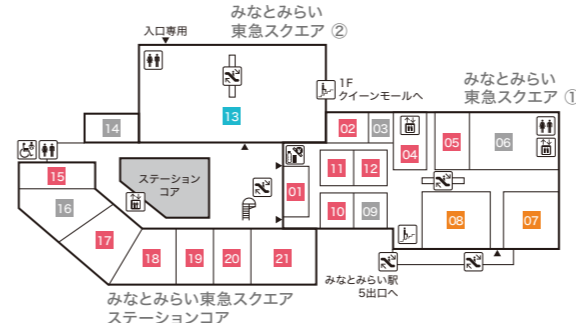

B1F

1. **みなとみらい東急スクエア ① MINATOMIRAI TOKYU SQUARE ①**
2. 01 東京純豆腐 【韓国鍋スンドップ】
   - 02 香川一福 【うどん専門店】
   - 03 COMING SOON
   - 04 極上担々麺 香家 【担々麺/点心/香港スイーツ】

- 05 練りたて茹でたて自家製麺 横浜スパゲティ and CAFE 【パスタカフェ】
- 06 COMING SOON
- 07 ダイソー 【100円ショップ】
- 08 葉山ガーデン 【家具/インテリア雑貨】
- 09 COMING SOON
- 10 一風堂 【博多ラーメン】
- 11 軽井沢とりまる 唐揚げ専門 【唐揚げ専門店】
- 12 ゲウチャイ 【タイ屋台料理】

1. **みなとみらい東急スクエア ② MINATOMIRAI TOKYU SQUARE ②**
2. 13 スーパースポーツゼビオ 【総合スポーツ専門店】

1. **みなとみらい東急スクエア ステーションコア MINATOMIRAI TOKYU SQUARE ⑤**
2. 14 COMING SOON
   - 15 とんかつ 新宿 さぼてん 【とんかつ専門店】
   - 16 COMING SOON
   - 17 本格焼肉 カンゲン 【焼肉】
   - 18 陳麻婆豆腐 【中国四川料理】
   - 19 下高井戸旭総本店 【寿司】
   - 20 カザーナ 【インド料理】
   - 21 GARLIC JO'S 【ガーリッククイズィーン】