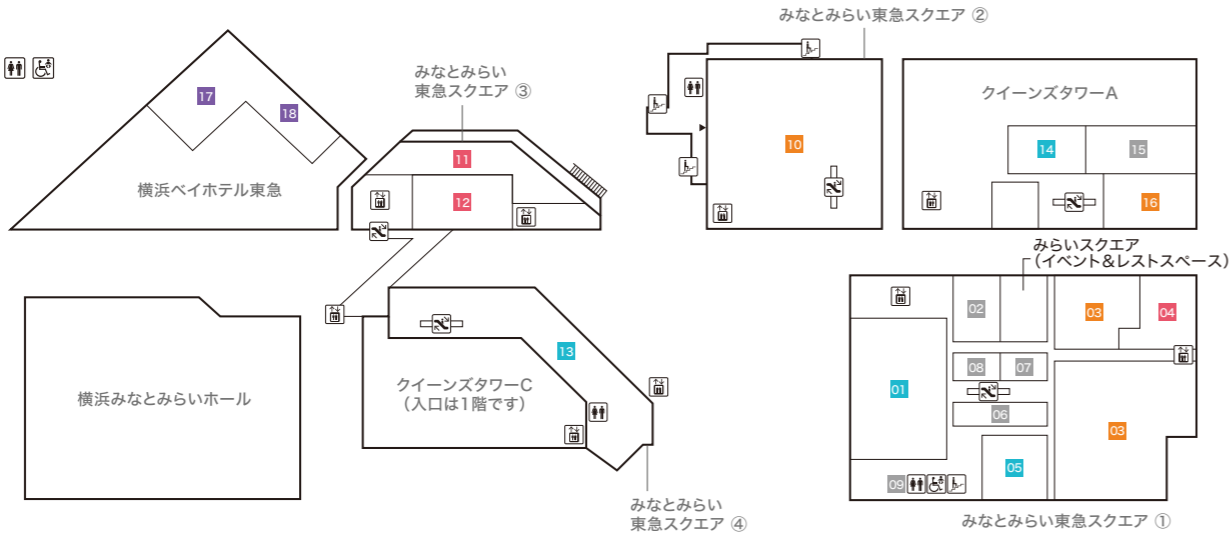

3F

1. **みなとみらい東急スクエア ① MINATOMIRAI TOKYU SQUARE ①**
2. 01 **ABC-MART Premier Stage** 【メンズ・レディース・キッズシューズ/ウェア】
   - 02 COMING SOON
   - 03 **丸善** 【書籍/文具】
   - 04 **タリーズコーヒー** 【スペシャルティコーヒーショップ】
   - 05 **Authentique** 【ブライダルコスチューム】
   - 06 COMING SOON
   - 07 COMING SOON
   - 08 COMING SOON
   - 09 COMING SOON
3. **みなとみらい東急スクエア ② MINATOMIRAI TOKYU SQUARE ②**
4. 10 **Style Factory** 【DIY/生活雑貨】
5. **みなとみらい東急スクエア ③ MINATOMIRAI TOKYU SQUARE ③**
6. 11 **24/7 restaurant** 【カフェ・レストラン】
   - 12 **さかえや** 【炭火焼と旬の手作り料理・水炊き】
7. **みなとみらい東急スクエア ④ MINATOMIRAI TOKYU SQUARE ④**
8. 13 **ムラサキスポーツ** 【アクションスポーツグッズ/ウェア/シューズ/雑貨】

1. **クイーンズタワーA Queen's Tower A**
2. 14 **フォーシス アンド カンパニー** 【ウェディングドレスショップ】
   - 15 COMING SOON
   - 16 **カンディハウス横浜** 【家具・インテリア】
3. 横浜ベイホテル東急 The Yokohama Bay Hotel Tokyu
4. 17 **クイーン・アリス** 【フランス料理】
   - 18 **スーツァンレストラン 陳** 【中国料理】