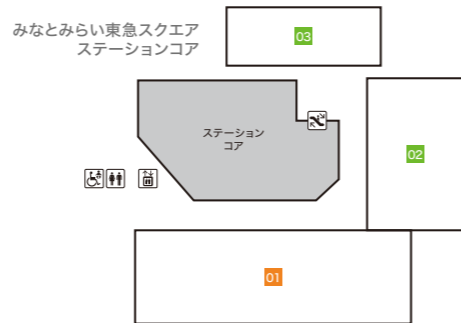

# Floor Map

クイーンズ  
スクエア  
横浜

## B3F

- ステーションコア STATION CORE**
- 01 台湾甜商店 【タピオカドリンク・台湾スイーツ】
- みなとみらい東急スクエア ステーションコア MINATOMIRAI TOKYU SQUARE ⑤**
- 02 GODIVA café Minatomirai 【カフェ】
  - 03 池田屋 【ランドセル/バッグ/財布・革小物】

## B2F

- みなとみらい東急スクエア ステーションコア MINATOMIRAI TOKYU SQUARE ⑤**
- 01 BoConcept 【家具/インテリア雑貨】
  - 02 インドアゴルフスクール E-swing -PREMIUM- 【シュミレーションゴルフ練習場】  
平日10:00~22:00/土・日・祝8:00~20:00
  - 03 振袖ハクビ 【成人式振袖の販売・レンタル/卒業袴のレンタル】  
10:00~19:00(水曜定休)