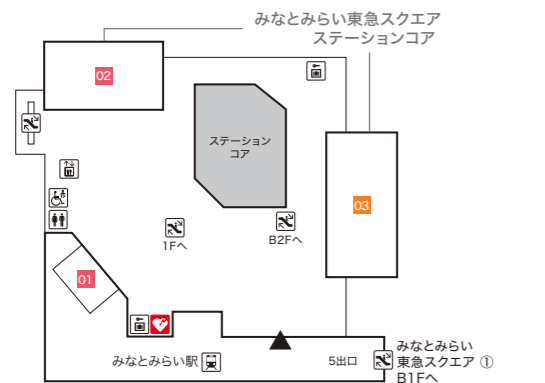

# Floor Map

クイーンズ  
スクエア  
横浜

## B3F

- ステーションコア STATION CORE**
- 01 台湾甜商店 【タピオカドリンク・台湾スイーツ】
- みなとみらい東急スクエア ステーションコア MINATOMIRAI TOKYU SQUARE ⑤**
- 02 GODIVA café Minatomirai 【カフェ】
  - 03 池田屋 【ランドセル/バッグ/財布・革小物】

## B2F

- みなとみらい東急スクエア ステーションコア MINATOMIRAI TOKYU SQUARE ⑤**
- 01 BoConcept 【家具/インテリア雑貨】
  - 02 インドアゴルフスクール E-swing -PREMIUM- 【シュミレーションゴルフ練習場】  
平日10:00~22:00/土・日・祝8:00~20:00
  - 03 振袖ハクビ 【成人式振袖の販売・レンタル/卒業袴のレンタル】  
10:00~19:00(水曜定休)