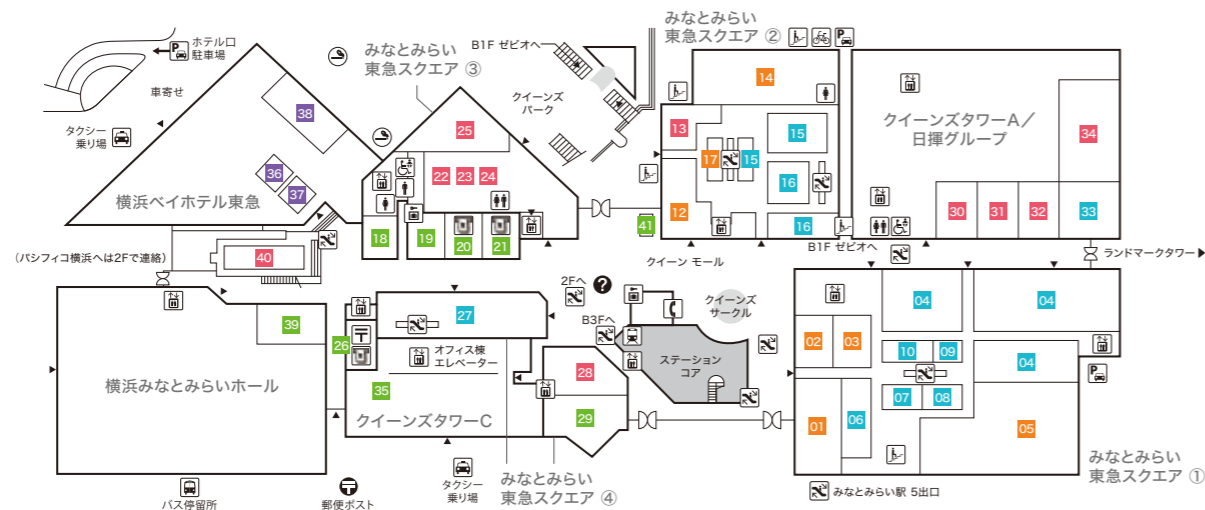

1F

- ファッション・服飾雑貨・アクセサリ (Fashion, Fashion Accessories, Accessories)
- インテリア・雑貨・コスメティック (Interior, Miscellaneous goods, Cosmetics)
- サービス (Service)
- レストラン&カフェ (Restaurants & Cafes)
- ホテル (Hotel)

1. **みなとみらい東急スクエア ① MINATOMIRAI TOKYU SQUARE ①**
2. 01 SHEL'TTER GREEN 【観葉植物・園芸資材・ライフスタイル雑貨・生花・衣料品】
   - 02 ロクシタン 【自然派化粧品】
   - 03 Madu 【生活雑貨】
   - 04 ZARA 【メンズ/レディス/キッズ/ベビー】
   - 05 SEYMOUR 【家具/インテリア雑貨】
   - 06 gelato pique 【レディス/メンズ/ベビー/キッズ】
   - 07 G-Star RAW 【メンズ/レディス】
   - 08 Wailea 【アクセサリ】
   - 09 ete 【アクセサリ】
   - 10 IL BISONTE 【バッグ/服飾雑貨】

1. **みなとみらい東急スクエア ② MINATOMIRAI TOKYU SQUARE ②**
2. 12 アインズ&トルベ 【化粧品】
   - 13 スターバックス コーヒー 【コーヒーストア】
   - 14 Flying Tiger Copenhagen 【雑貨】
   - 15 Thingsly 【レディス/アクセサリ/生活雑貨】
   - 16 CHARLES & KEITH 【シューズ/バッグ/ファッション雑貨】
   - 17 HITOHACHI 【観葉植物/鉢】

1. **みなとみらい東急スクエア ③ MINATOMIRAI TOKYU SQUARE ③**
2. 18 ネイルズユニークアス 【ネイルサロン/ネイルグッズ販売】
   - 19 占い ルルドの部屋 【占い】
   - 20 横浜銀行ATMコーナー 【無人出張所】
   - 21 ファミリーマート 【コンビニエンスストア】

1. **みなとみらい東急スクエア ③/Q's Diner MINATOMIRAI TOKYU SQUARE ③/Q's Diner**
2. 22 ケンタッキー・フライド・チキン 【フライドチキン】
   - 23 サブウェイ 【サンドイッチ&コーヒー】

- 24 マクドナルド 【ハンバーガー】
- 25 アメリカンハウス 【ハンバーグ&ステーキ専門店】

1. **みなとみらい東急スクエア ④ MINATOMIRAI TOKYU SQUARE ④**
2. 26 郵便局
   - 27 AZUL BY MOUSSY 【レディス/メンズ】
   - 28 POMPADOUR 【ベーカリー】
   - 29 トモズ 【ドラッグストア】

1. **クイーンズタワーA Queen's Tower A**
2. 30 カフェ・ペローチェ 【喫茶】
   - 31 魚がし日本一 【立喰い寿司】
   - 32 ベッジェーロ 【トラットリア】
   - 33 ハードロックカフェ横浜 【オリジナルグッズ販売】
   - 34 ハードロックカフェ横浜 【アメリカンレストラン&バー】

1. **クイーンズタワーC Queen's Tower C**
2. 35 カフェ フレスカ 【カフェ】

1. **横浜ベイホテル東急 The Yokohama Bay Hotel Tokyu**
2. 36 アビステ 【ホテルショップ】
   - 37 第一園芸 【花・観葉植物および関連商品】
   - 38 大志満 【日本料理】

1. **横浜みなとみらいホール YOKOHAMA MINATO MIRAI HALL**
2. 39 横浜みなとみらいホールチケットセンター

1. **クイーンモール QUEEN MALL**
2. 40 カフェ・ド・クリエ グラン 【カフェ】
   - 41 宝くじチャンスセンター

- インフォメーション
- 施設入口
- 化粧室
- 公共電話
- 多機能トイレ
- ベビーケアルーム
- エスカレーター
- エレベーター
- 階段
- 銀行ATM
- 外貨自動両替機
- コインロッカー
- 喫煙スペース
- AED
- 自動販売機
- 駐車場入口
- 駐輪場(バイク不可)
- 免税店
- 駐車サービス券発行対象外