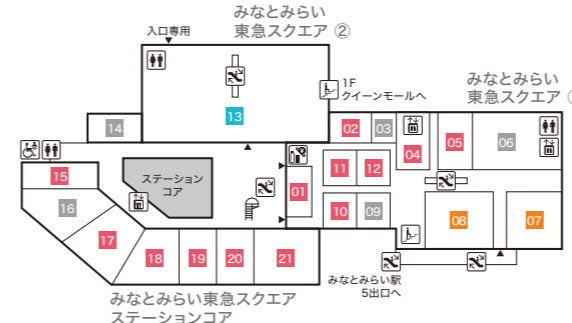

Floor Map

クイーンズ
スクエア
横浜

B3F

- ステーションコア STATION CORE**
- 01 ミスタードーナツ 【ドーナツ・カフェ】
- みなとみらい東急スクエア ステーションコア MINATOMIRAI TOKYU SQUARE ⑤**
- 02 GODIVA café Minatomirai 【カフェ】
 - 03 池田屋 【ランドセル/バッグ/財布・革小物】

B2F

- みなとみらい東急スクエア ステーションコア MINATOMIRAI TOKYU SQUARE ⑥**
- 01 BoConcept 【家具/インテリア雑貨】
 - 02 インドアゴルフスクール E-swing -PREMIUM- 【シュミレーションゴルフ練習場】
平日10:00~22:00/土・日・祝8:00~20:00
 - 03 振袖ハクビ 【成人式振袖の販売・レンタル/卒業袴のレンタル】
10:00~19:00(水曜定休)

B1F

- みなとみらい東急スクエア ① MINATOMIRAI TOKYU SQUARE ①**
- 01 東京純豆腐 【韓国鍋スンドップ】
 - 02 香川一福 【うどん専門店】
 - 03 COMING SOON
 - 04 極上担々麺 香家 【担々麺/点心/香港スイーツ】

- 05 練りたて茹でたて自家製麺 横浜スパゲティ and CAFE 【パスタカフェ】
 - 06 COMING SOON
 - 07 ダイソー 【100円ショップ】
 - 08 葉山ガーデン 【家具/インテリア雑貨】
 - 09 COMING SOON
 - 10 一風堂 【博多ラーメン】
 - 11 軽井沢とりまる 唐揚げ専門 【唐揚げ専門店】
 - 12 ゲウチャイ 【タイ屋台料理】
- みなとみらい東急スクエア ② MINATOMIRAI TOKYU SQUARE ②**
- 13 スーパースポーツゼビオ 【総合スポーツ専門店】
- みなとみらい東急スクエア ステーションコア MINATOMIRAI TOKYU SQUARE ⑤**
- 14 COMING SOON
 - 15 とんかつ 新宿 さぼてん 【とんかつ専門店】
 - 16 COMING SOON
 - 17 本格焼肉 カンゲン 【焼肉】
 - 18 陳麻婆豆腐 【中国四川料理】
 - 19 下高井戸旭総本店 【寿司】
 - 20 カザーナ 【インド料理】
 - 21 GARLIC JO'S 【ガーリッククイズィーン】