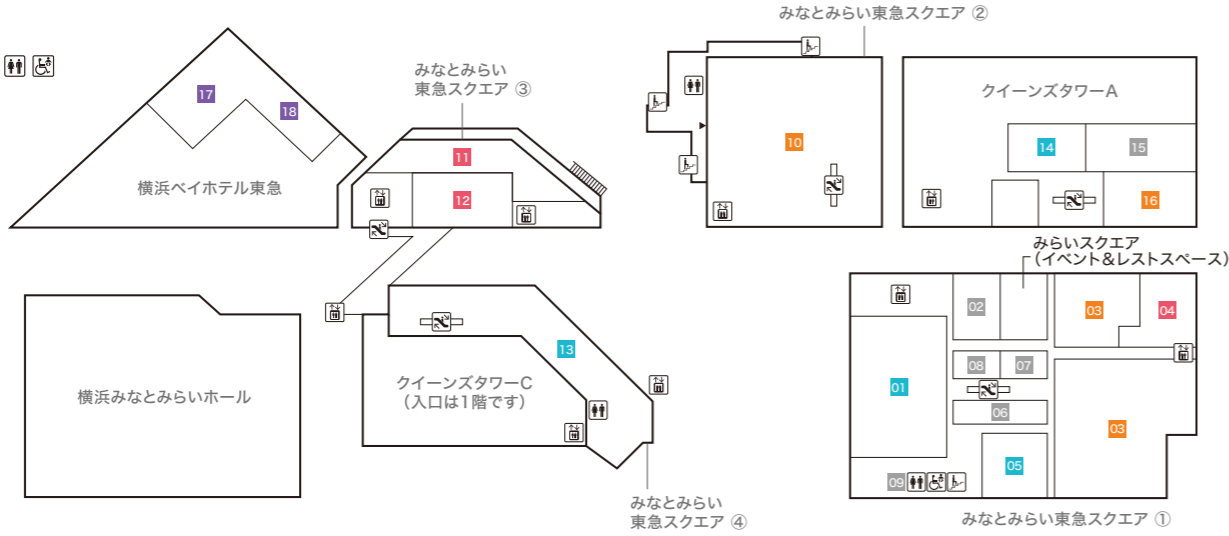

3F

1. **みなとみらい東急スクエア ① MINATOMIRAI TOKYU SQUARE ①**
2. 01 **ABC-MART Premier Stage** 【メンズ・レディース・キッズシューズ/ウェア】
   - 02 COMING SOON
   - 03 **丸善** 【書籍/文具】
   - 04 **タリーズコーヒー** 【スペシャルティコーヒーショップ】
   - 05 **Authentique** 【ブライダルコスチューム】
   - 06 COMING SOON
   - 07 COMING SOON
   - 08 COMING SOON
   - 09 COMING SOON
3. **みなとみらい東急スクエア ② MINATOMIRAI TOKYU SQUARE ②**
4. 10 **Style Factory** 【DIY/生活雑貨】
5. **みなとみらい東急スクエア ③ MINATOMIRAI TOKYU SQUARE ③**
6. 11 **24/7 restaurant** 【カフェ・レストラン】
   - 12 **さかえや** 【炭火焼と旬の手作り料理・水炊き】
7. **みなとみらい東急スクエア ④ MINATOMIRAI TOKYU SQUARE ④**
8. 13 **ムラサキスポーツ** 【アクションスポーツグッズ/ウェア/シューズ/雑貨】

1. **クイーンズタワーA Queen's Tower A**
2. 14 **フォーシス アンド カンパニー** 【ウェディングドレスショップ】
   - 15 COMING SOON
   - 16 **カンディハウス横浜** 【家具・インテリア】
3. 横浜ベイホテル東急 The Yokohama Bay Hotel Tokyu
4. 17 **クイーン・アリス** 【フランス料理】
   - 18 **スーツァンレストラン 陳** 【中国料理】