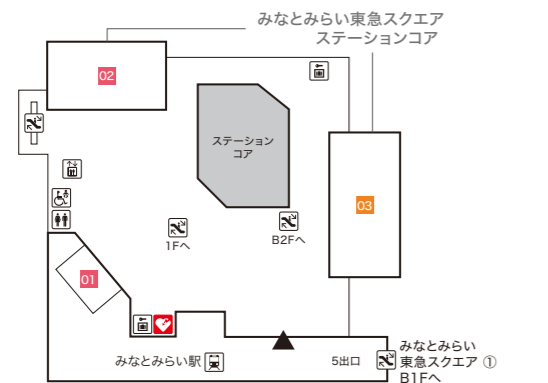

Floor Map

クイーンズ
スクエア
横浜

B3F

- ステーションコア STATION CORE**
- 01 ミスタードーナツ 【ドーナツ・カフェ】
- みなとみらい東急スクエア ステーションコア MINATOMIRAI TOKYU SQUARE ⑤**
- 02 GODIVA café Minatomirai 【カフェ】
 - 03 池田屋 【ランドセル/バッグ/財布・革小物】

B2F

- みなとみらい東急スクエア ステーションコア MINATOMIRAI TOKYU SQUARE ⑥**
- 01 BoConcept 【家具/インテリア雑貨】
 - 02 インドアゴルフスクール E-swing -PREMIUM- 【シュミレーションゴルフ練習場】
平日10:00~22:00/土・日・祝8:00~20:00
 - 03 振袖ハクビ 【成人式振袖の販売・レンタル/卒業袴のレンタル】
10:00~19:00(水曜定休)

B1F

- みなとみらい東急スクエア ① MINATOMIRAI TOKYU SQUARE ①**
- 01 東京純豆腐 【韓国鍋スンドップ】
 - 02 香川一福 【うどん専門店】
 - 03 COMING SOON
 - 04 極上担々麺 香家 【担々麺/点心/香港スイーツ】

- 05 練りたて茹でたて自家製麺 横浜スパゲティ and CAFE 【パスタカフェ】
 - 06 COMING SOON
 - 07 ダイソー 【100円ショップ】
 - 08 葉山ガーデン 【家具/インテリア雑貨】
 - 09 COMING SOON
 - 10 一風堂 【博多ラーメン】
 - 11 軽井沢とりまる 唐揚げ専門 【唐揚げ専門店】
 - 12 ゲウチャイ 【タイ屋台料理】
- みなとみらい東急スクエア ② MINATOMIRAI TOKYU SQUARE ②**
- 13 スーパースポーツゼビオ 【総合スポーツ専門店】
- みなとみらい東急スクエア ステーションコア MINATOMIRAI TOKYU SQUARE ⑤**
- 14 COMING SOON
 - 15 とんかつ 新宿 さぼてん 【とんかつ専門店】
 - 16 COMING SOON
 - 17 本格焼肉 カンゲン 【焼肉】
 - 18 陳麻婆豆腐 【中国四川料理】
 - 19 下高井戸旭総本店 【寿司】
 - 20 カザーナ 【インド料理】
 - 21 GARLIC JO'S 【ガーリッククイズィーン】