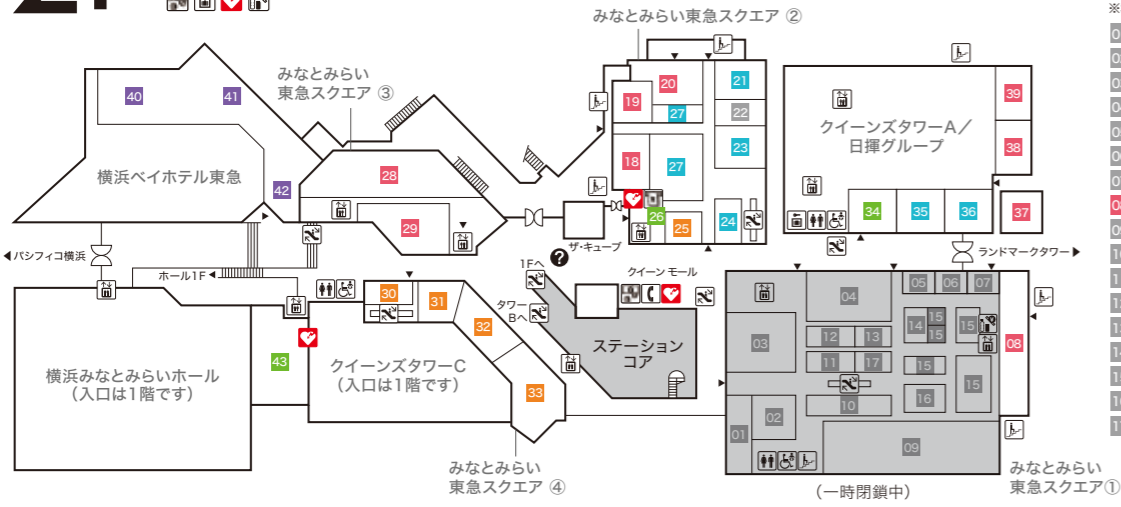

2F

1. **みなとみらい東急スクエア ① MINATOMIRAI TOKYU SQUARE ①**
2. みなとみらい東急スクエア① 2Fフロアは2024年7月29日(月)より改装工事に伴い一時閉鎖させていただきます。
   ※SHAKE SHACK(ハンバーガーレストラン)は通常通り営業中
3. 01
   - 02
   - 03
   - 04 RENEWAL OPEN 2025
   - 05
   - 06
   - 07
   - 08 **SHAKE SHACK** 【ハンバーガーレストラン】
   - 09
   - 10
   - 11
   - 12
   - 13 RENEWAL OPEN 2025
   - 14
   - 15
   - 16
   - 17

1. **みなとみらい東急スクエア ② MINATOMIRAI TOKYU SQUARE ②**
2. 18 **ル サロンド ニナス** 【ティースロン&レストラン】
   - 19 **WINE STAND BASIL** 【ワインバル】
   - 20 **J PASTA terrace** 【スパゲティ専門店】
   - 21 **SWEAT.jp** 【オリジナルプリント専門店】
   - 22 COMING SOON
   - 23 **Ripo trenta anni** 【メンズ/レディース/服飾雑貨】
   - 24 **Lunetterie** 【サングラス/メガネ】
   - 25 **CANDY A☆GO☆GO!** 【量り売り菓子/菓子/雑貨】
   - 26 **みずほ銀行ATMコーナー** 【無人出張所】
   - 27 **Levi's®Store** 【メンズ/レディース/服飾雑貨】
3. **みなとみらい東急スクエア ③ MINATOMIRAI TOKYU SQUARE ③**
4. 28 **FISHERMAN'S MARKET** 【シーフードビュッフェ】
   - 29 **TAKANASHI MIK RESTAURANT** 【洋食】
5. **みなとみらい東急スクエア ④ MINATOMIRAI TOKYU SQUARE ④**
6. 30 **Whosfan Store** 【CD/雑貨】
   - 31 **sanrio vivitix** 【キャラクターグッズ】
   - 32 **ディズニーストア** 【キャラクターグッズ】
   - 33 **スヌーピータウンショップ** 【キャラクターグッズ】

1. **クイーンズタワーA Queen's Tower A**
2. 34 **クルーズプラネット** 【クルーズ旅行/海外・国内旅行】
   - 35 **ドクターベリークイーンズ** 【ネクタイ・シャツ】
   - 36 **NEEL** 【腕時計】
   - 37 **minato coffee** 【コーヒースタンド】
   - 38 **Eggs 'n Things 横浜みなとみらい店** 【カフェ・レストラン・テイクアウト】
   - 39 **カプリチョーザ** 【イタリア料理】
3. 横浜ベイホテル東急 The Yokohama Bay Hotel Tokyu
4. 40 **カフェトスカ** 【オールデイダイニング】
   - 41 **ソマーハウス** 【ラウンジ・ベストリーコーナー】
   - 42 **ジャックス** 【バー】
5. **クイーンモール QUEEN MALL**
6. 43 **みなとみらいギャラリー** TEL:045-682-2010 <http://www.mmgallery.jp/>