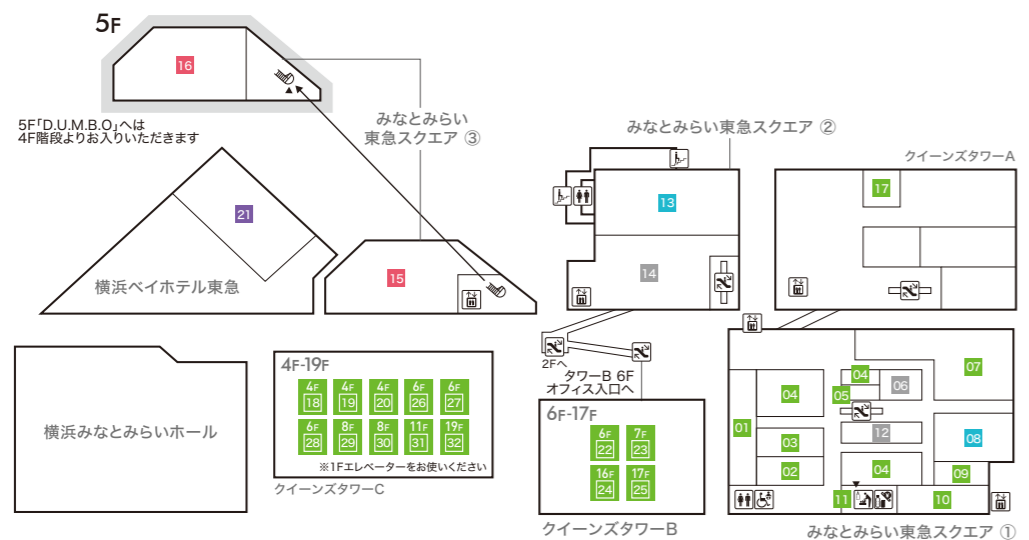

4F

1. **みなとみらい東急スクエア ① MINATOMIRAI TOKYU SQUARE ①**
2. 01 **TAYA** 【美容室】
   - 02 **Quick Reform F** 【ファッションリフォーム】
   - 03 **スチーム キャンパス** 【子ども向け教室】
   - 04 **happily photo studio** 【フォトスタジオ】
   - 05 **小学館の幼児教室 ドラキッズ** 【幼児教室】
   - 06 COMING SOON
   - 07 **namcoあそびパークPLUS** 【キッズプレイパーク】
   - 08 **MARKEY'S** 【キッズ/レディース/メンズ】
   - 09 **カ・ラ・ダ ファクトリー** 【トータル整体・骨盤サロン】
   - 10 **個別教室のトライ** 【マンツーマン個別指導塾】
   - 11 **ベビー休憩室(Nursery)** 11:00~20:00
   - 12 COMING SOON
3. **みなとみらい東急スクエア ② MINATOMIRAI TOKYU SQUARE ②**
4. 13 **L.L.Bean** 【メンズ/レディース/キッズ/アウトドアグッズ】
   - 14 COMING SOON

1. **みなとみらい東急スクエア ③ MINATOMIRAI TOKYU SQUARE ③**
2. 15 **橙家** 【創作和食】
   - 16 **D.U.M.B.O** 【肉バル】
3. **クイーンズタワーA Queen's Tower A**
4. 17 **HITみなとみらい** 【シェアオフィス】
5. **クイーンズタワーC Queen's Tower C**
6. 18 **医療法人社団ランドマーク医院 クイーンズクリニック** 【内科・循環器科・呼吸器科・消化器科・心療内科】
   - 19 **クイーンズアイクリニック** 【眼科】
   - 20 **ミューズ・デンタルクリニック** 【歯科】
7. 横浜ベイホテル東急 The Yokohama Bay Hotel Tokyu
8. 21 **エステティック&スパ ビューティ アベニュー ソシエ** 【エステティックサロン】

6F-19F

1. **クイーンズタワーB Queen's Tower B**
2. 6F **ファミリーマート 横浜クイーンズタワー店(Family Mart)** 【コンビニエンスストア】
   - 7F **クイーンズフォーラム** 【貸会議室】
   - 16F **スウェーデンハウス コーディネートルーム**
   - 17F **旭化成ヘルペルハウス デザインスタジオみなとみらい**
3. **クイーンズタワーC Queen's Tower C**
4. 6F **デパルシェ メディカルサロン リュシエール** 【メディカルコスメサロン】
   - 6F **クイーンズタワー キャフェテリア**
   - 6F **ラウンジ**
   - 8F **クイーンズスクエア 皮膚科・アレルギー科** 【日本医科大学関連施設】
   - 11F **みなとみらいアイクリニック** 【視力矯正治療】
   - 19F **住友林業 横浜みなとみらいショールーム**

ファッション・服飾雑貨・アクセサリ (Fashion, Fashion Accessories, Accessories)
インテリア・雑貨・コスメティック (Interior, Miscellaneous goods, Cosmetics)
サービス (Service)
レストラン&カフェ (Restaurants & Cafes)
ホテル (Hotel)
インフォメーション
施設入口
化粧室
公共電話
多機能トイレ
ベビーケアルーム
エスカレーター
エレベーター
階段
銀行ATM
外貨自動両替機
コインロッカー
喫煙スペース
AED
自動販売機
免税店
駐車サービス券発行対象外