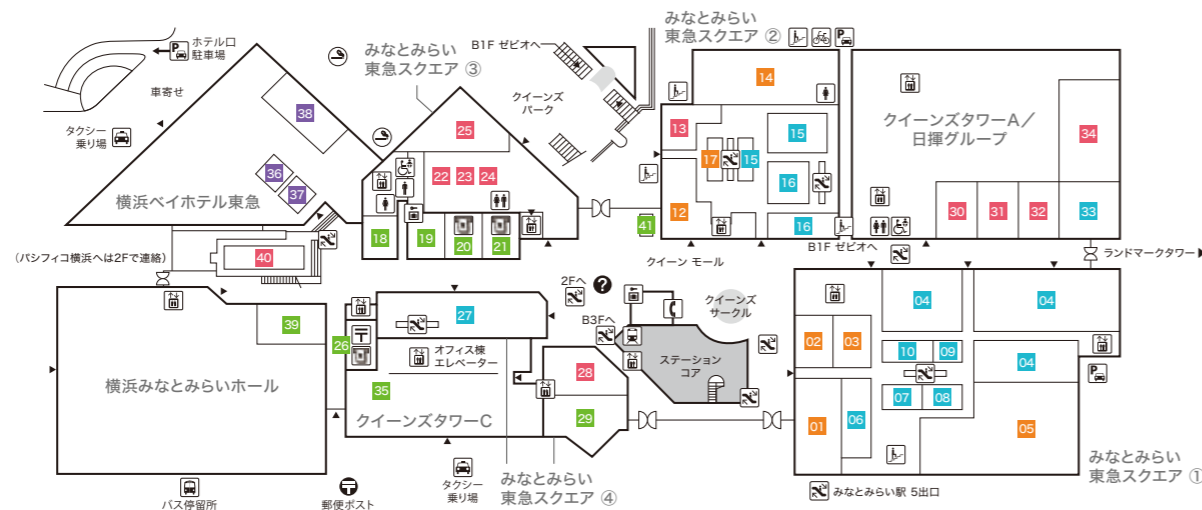

1F

1. **みなとみらい東急スクエア ① MINATOMIRAI TOKYU SQUARE ①**
2. 01 SHEL'TTER GREEN 【観葉植物・園芸資材・ライフスタイル雑貨・生花・衣料品】
   - 02 ロクシタン 【自然派化粧品】
   - 03 Madu 【生活雑貨】
   - 04 ZARA 【メンズ/レディース/キッズ/ベビー】
   - 05 SEYMOUR 【家具/インテリア雑貨】
   - 06 gelato pique 【レディース/メンズ/ベビー/キッズ】
   - 07 G-Star RAW 【メンズ/レディース】
   - 08 Wailea 【アクセサリー】
   - 09 ete 【アクセサリー】
   - 10 IL BISONTE 【バッグ/服飾雑貨】
3. **みなとみらい東急スクエア ② MINATOMIRAI TOKYU SQUARE ②**
4. 12 アインズ&トルベ 【化粧品】
   - 13 スターバックス コーヒー 【コーヒーストア】
   - 14 Flying Tiger Copenhagen 【雑貨】
   - 15 Thingsly 【レディース/アクセサリー/生活雑貨】
   - 16 CHARLES & KEITH 【シューズ/バッグ/ファッション雑貨】
   - 17 HITOHACHI 【観葉植物/鉢】
5. **みなとみらい東急スクエア ③ MINATOMIRAI TOKYU SQUARE ③**
6. 18 ネイルズユニークアス 【ネイルサロン/ネイルグッズ販売】
   - 19 占い ルルドの部屋 【占い】
   - 20 横浜銀行ATMコーナー 【無人出張所】
   - 21 ファミリーマート 【コンビニエンスストア】
7. **みなとみらい東急スクエア ③/Q's Diner MINATOMIRAI TOKYU SQUARE ③/Q's Diner**
8. 22 ケンタッキー・フライド・チキン 【フライドチキン】
   - 23 サブウェイ 【サンドイッチ&コーヒー】

1. 24 マクドナルド 【ハンバーガー】
   - 25 アメリカンハウス 【ハンバーグ&ステーキ専門店】
2. **みなとみらい東急スクエア ④ MINATOMIRAI TOKYU SQUARE ④**
3. 26 郵便局 【郵便】
   - 27 AZUL BY MOUSSY 【レディース/メンズ】
   - 28 POMPADOUR 【ベーカリー】
   - 29 トモズ 【ドラッグストア】
4. **クイーンズタワーA Queen's Tower A**
5. 30 カフェ・ペローチェ 【喫茶】
   - 31 魚がし日本一 【立喰い寿司】
   - 32 ベッジェーロ 【トラットリア】
   - 33 ハードロックカフェ横浜 【オリジナルグッズ販売】
   - 34 ハードロックカフェ横浜 【アメリカンレストラン&バー】
6. **クイーンズタワーC Queen's Tower C**
7. 35 カフェ フレスカ 【カフェ】
8. **横浜ベイホテル東急 The Yokohama Bay Hotel Tokyu**
9. 36 アビステ 【ホテルショップ】
   - 37 第一園芸 【花・観葉植物および関連商品】
   - 38 大志満 【日本料理】
10. **横浜みなとみらいホール YOKOHAMA MINATO MIRAI HALL**
11. 39 横浜みなとみらいホールチケットセンター
12. **クイーンモール QUEEN MALL**
13. 40 カフェ・ド・クリエ グラン 【カフェ】
    - 41 宝くじチャンスセンター

- ファッション・服飾雑貨・アクセサリー (Fashion, Fashion Accessories, Accessories)
- インテリア・雑貨・コスメティック (Interior, Miscellaneous goods, Cosmetics)
- サービス (Service)
- レストラン&カフェ (Restaurants & Cafes)
- ホテル (Hotel)

- インフォメーション
- 施設入口
- 化粧室
- 公共電話
- 多機能トイレ
- ベビーケアルーム
- エスカレーター
- エレベーター
- 階段
- 銀行ATM
- 外貨自動両替機
- コインロッカー
- 喫煙スペース
- AED
- 自動販売機
- 駐車場入口
- 駐輪場(バイク不可)
- 免税店
- 駐車サービス券発行対象外