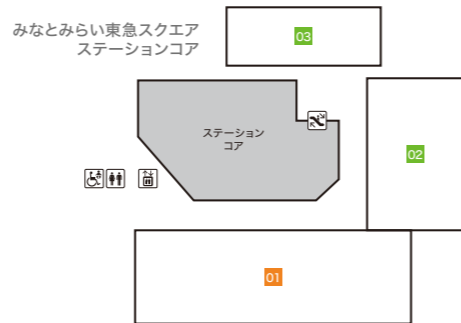

Floor Map

クイーンズ
スクエア
横浜

B3F

- ステーションコア STATION CORE**
- 01 ミスタードーナツ 【ドーナツ・カフェ】
- みなとみらい東急スクエア ステーションコア MINATOMIRAI TOKYU SQUARE ⑤**
- 02 GODIVA café Minatomirai 【カフェ】
 - 03 池田屋 【ランドセル/バッグ/財布・革小物】

B2F

- みなとみらい東急スクエア ステーションコア MINATOMIRAI TOKYU SQUARE ⑥**
- 01 BoConcept 【家具/インテリア雑貨】
 - 02 インドアゴルフスクール E-swing -PREMIUM- 【シュミレーションゴルフ練習場】
平日10:00~22:00/土・日・祝8:00~20:00
 - 03 振袖ハクビ 【成人式振袖の販売・レンタル/卒業袴のレンタル】
10:00~19:00(水曜定休)