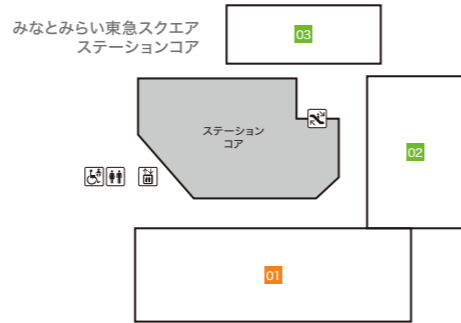

Floor Map

クイーンズ
スクエア
横浜

B3F

ステーションコア STATION CORE

- 01 台湾甜商店 【タピオカドリンク・台湾スイーツ】

みなとみらい東急スクエア ステーションコア MINATOMIRAI TOKYU SQUARE ⑤

- 02 GODIVA café Minatomirai 【カフェ】
- 03 池田屋 【ランドセル/バッグ/財布・革小物】

B2F

みなとみらい東急スクエア ステーションコア MINATOMIRAI TOKYU SQUARE ⑥

- 01 BoConcept 【家具/インテリア雑貨】
- 02 インドアゴルフスクール E-swing -PREMIUM- 【シュミレーションゴルフ練習場】
平日10:00~22:00/土・日・祝8:00~20:00
- 03 振袖ハクビ 【成人式振袖の販売・レンタル/卒業袴のレンタル】
10:00~19:00(水曜定休)