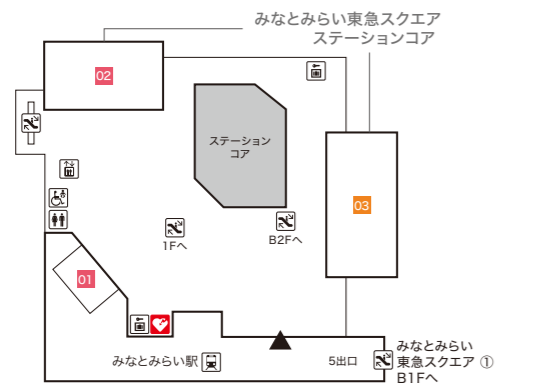

Floor Map

クイーンズ
スクエア
横浜

B3F

ステーションコア STATION CORE

- 01 台湾甜商店 【タピオカドリンク・台湾スイーツ】

みなとみらい東急スクエア ステーションコア MINATOMIRAI TOKYU SQUARE ⑤

- 02 GODIVA café Minatomirai 【カフェ】
- 03 池田屋 【ランドセル/バッグ/財布・革小物】

B2F

みなとみらい東急スクエア ステーションコア MINATOMIRAI TOKYU SQUARE ⑥

- 01 BoConcept 【家具/インテリア雑貨】
- 02 インドアゴルフスクール E-swing -PREMIUM- 【シュミレーションゴルフ練習場】
平日10:00~22:00/土・日・祝8:00~20:00
- 03 振袖ハクビ 【成人式振袖の販売・レンタル/卒業袴のレンタル】
10:00~19:00(水曜定休)