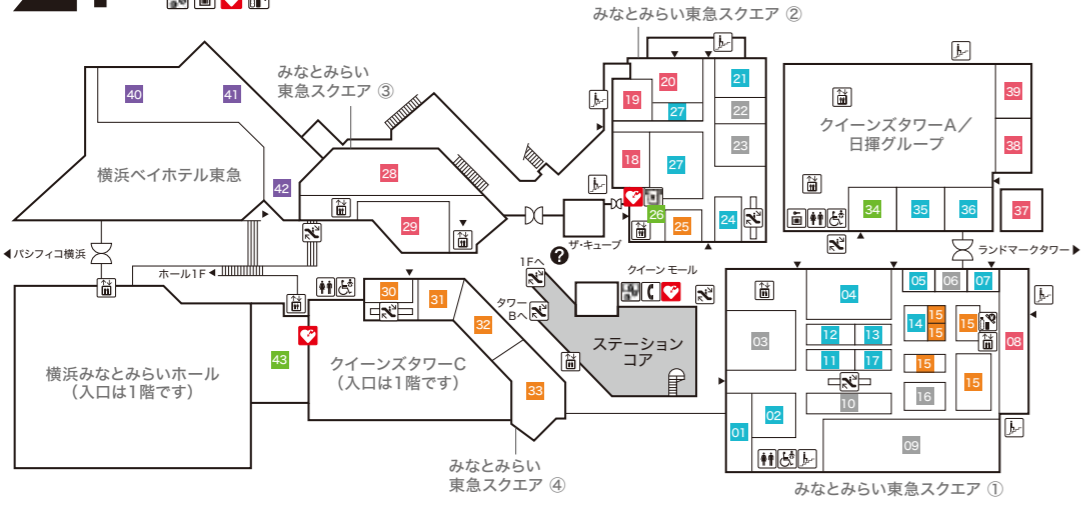

- 36 アビステ
- 37 第一園芸
- 38 大志満

横浜みなとみらいホール YOKOHAMA MINATO MIRAI HALL

- 39 横浜みなとみらいホールチケットセンター

Queen Mall QUEEN MALL

- 40 カフェ・ド・クリエ グラン
- 41 宝くじチャンスセンター

ファッション・服飾雑貨・アクセサリ
(Fashion, Fashion Accessories, Accessories)

インテリア・雑貨・コスメティック
(Interior, Miscellaneous goods, Cosmetics)

サービス
(Service)

レストラン&カフェ
(Restaurants & Cafes)

ホテル
(Hotel)

2F

- みなとみらい東急スクエア ① MINATOMIRAI TOKYU SQUARE ①**
- 01 IL BISONTE 【バッグ/服飾雑貨】
 - 02 FRED PERRY 【メンズ/レディス/バッグ/シューズ】
 - 03 COMING SOON
 - 04 UNIVERSAL store 【服飾雑貨】
※期間限定 6月1日(土)~7月28日(日)
 - 05 TODAY's DIAMONDS TSUTSUMI 【アクセサリー】
 - 06 COMING SOON
 - 07 Wailea 【アクセサリー】
 - 08 SHAKE SHACK 【ハンバーガーレストラン】
 - 09 COMING SOON
 - 10 COMING SOON
 - 11 Psycho Bunny 【メンズ/レディス】
 - 12 The DUFFER of St.GEORGE 【メンズ/レディス】
 - 13 BIJOU 【レディス/服飾雑貨】
 - 14 ete 【アクセサリー】
 - 15 Furniture furniture 【家具/インテリア雑貨】
 - 16 COMING SOON
 - 17 Ripo trenta anni 【メンズ/レディス/服飾雑貨】

- みなとみらい東急スクエア ② MINATOMIRAI TOKYU SQUARE ②**
- 18 ル サロンド ニナス 【ティースロン&レストラン】
 - 19 WINE STAND BASIL 【ワインバル】
 - 20 J PASTA terrace 【スパゲティ専門店】
 - 21 SWEAT.jp 【オリジナルプリント専門店】
 - 22 COMING SOON
 - 23 COMING SOON
 - 24 Lunetterie 【サングラス/メガネ】
 - 25 SWEET CANDY PLANET 【量り売り菓子/菓子/雑貨】
 - 26 みずほ銀行ATMコーナー 【無人出張所】
 - 27 Levi's®Store 【メンズ/レディス/服飾雑貨】
- みなとみらい東急スクエア ③ MINATOMIRAI TOKYU SQUARE ③**
- 28 FISHERMAN'S MARKET 【シーフードビュッフェ】
 - 29 TAKANASHI MIK RESTAURANT 【洋食】
- みなとみらい東急スクエア ④ MINATOMIRAI TOKYU SQUARE ④**
- 30 Whosfan Store 【CD/雑貨】
 - 31 sanrio vivitix 【キャラクターグッズ】
 - 32 ディズニーストア 【キャラクターグッズ】
 - 33 スヌーピータウンショップ 【キャラクターグッズ】

- クイーンズタワーA Queen's Tower A**
- 34 クルーズプラネット 【クルーズ旅行/海外・国内旅行】
 - 35 ドクターベリークイーンズ 【ネクタイ・シャツ】
 - 36 NEEL 【腕時計】
 - 37 minato coffee 【コーヒースタンド】
 - 38 Eggs 'n Things 横浜みなとみらい店 【カフェ・レストラン・テイクアウト】
 - 39 カプリチオーザ 【イタリア料理】
- 横浜ベイホテル東急 The Yokohama Bay Hotel Tokyu**
- 40 カフェトスカ 【オールデイダイニング】
 - 41 ソマーハウス 【ラウンジ・ベストリーコーナー】
 - 42 ジャックス 【バー】
- クイーンモール QUEEN MALL**
- 43 みなとみらいギャラリー
TEL:045-682-2010 http://www.mmgallery.jp/