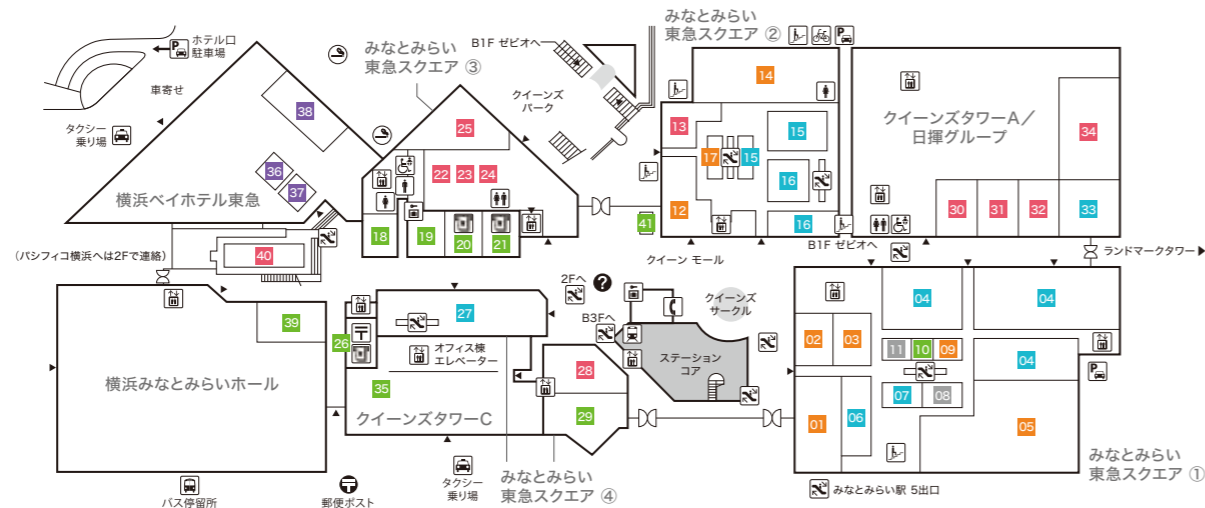

Floor Map

クイーンズ
スクエア
横浜

B3F

ステーションコア STATION CORE

- 01 台湾甜商店 【タピオカドリンク・台湾スイーツ】

みなとみらい東急スクエア ステーションコア MINATOMIRAI TOKYU SQUARE ⑤

- 02 GODIVA café Minatomirai 【カフェ】
- 03 池田屋 【ランドセル/バッグ/財布・革小物】

B2F

みなとみらい東急スクエア ステーションコア MINATOMIRAI TOKYU SQUARE ⑥

- 01 BoConcept 【家具/インテリア雑貨】
- 02 インドアゴルフスクール E-swing -PREMIUM- 【シュミレーションゴルフ練習場】
  平日10:00~22:00/土・日・祝8:00~20:00
- 03 振袖ハクビ 【成人式振袖の販売・レンタル/卒業袴のレンタル】
  10:00~19:00(水曜定休)

B1F

みなとみらい東急スクエア ① MINATOMIRAI TOKYU SQUARE ①

- 01 東京純豆腐 【韓国鍋スンドップ】
- 02 香川一福 【うどん専門店】
- 03 COMING SOON
- 04 極上担々麺 香家 【担々麺/点心/香港スイーツ】

- 05 練りたて茹でたて自家製麺 横浜スパゲティ and CAFE 【パスタカフェ】
- 06 COMING SOON
- 07 ダイソー 【100円ショップ】
- 08 葉山ガーデン 【家具/インテリア雑貨】
- 09 COMING SOON
- 10 一風堂 【博多ラーメン】
- 11 軽井沢とりまる 唐揚げ専門 【唐揚げ専門店】
- 12 ゲウチャイ 【タイ屋台料理】

みなとみらい東急スクエア ② MINATOMIRAI TOKYU SQUARE ②

- 13 スーパースポーツゼビオ 【総合スポーツ専門店】

みなとみらい東急スクエア ステーションコア MINATOMIRAI TOKYU SQUARE ⑤

- 14 COMING SOON
- 15 とんかつ 新宿 さぼてん 【とんかつ専門店】
- 16 COMING SOON
- 17 本格焼肉 カンゲン 【焼肉】
- 18 陳麻婆豆腐 【中国四川料理】
- 19 下高井戸旭総本店 【寿司】
- 20 カザーナ 【インド料理】
- 21 GARLIC JO'S 【ガーリッククイズィーン】

1F

みなとみらい東急スクエア ① MINATOMIRAI TOKYU SQUARE ①

- 01 SHEL'TTER GREEN 【観葉植物・園芸資材・ライフスタイル雑貨・生花・衣料品】
- 02 ロクシタン 【自然派化粧品】
- 03 Madu 【生活雑貨】
- 04 ZARA 【メンズ/レディース/キッズ/ベビー】
- 05 SEYMOUR 【家具/インテリア雑貨】
- 06 gelato pique 【レディース/メンズ/ベビー/キッズ】
- 07 G-Star RAW 【メンズ/レディース】
- 08 COMING SOON
- 09 タカラダ 【洋食器/インテリア雑貨】
- 10 占い ルルドの部屋 【占い】
- 11 COMING SOON

みなとみらい東急スクエア ② MINATOMIRAI TOKYU SQUARE ②

- 12 アインズ&トルベ 【化粧品】
- 13 スターバックス コーヒー 【コーヒーストア】
- 14 Flying Tiger Copenhagen 【雑貨】
- 15 Thingsly 【レディース/アクセサリ/生活雑貨】
- 16 CHARLES & KEITH 【シューズ/バッグ/ファッション雑貨】
- 17 HITOHACHI 【観葉植物/鉢】

みなとみらい東急スクエア ③ MINATOMIRAI TOKYU SQUARE ③

- 18 ネイルズユニークアス 【ネイルサロン/ネイルグッズ販売】
- 19 カプセルサロン 【カプセルトイ】
- 20 横浜銀行ATMコーナー 【無人出張所】
- 21 ファミリーマート 【コンビニエンスストア】

みなとみらい東急スクエア ③/Q's Diner MINATOMIRAI TOKYU SQUARE ③/Q's Diner