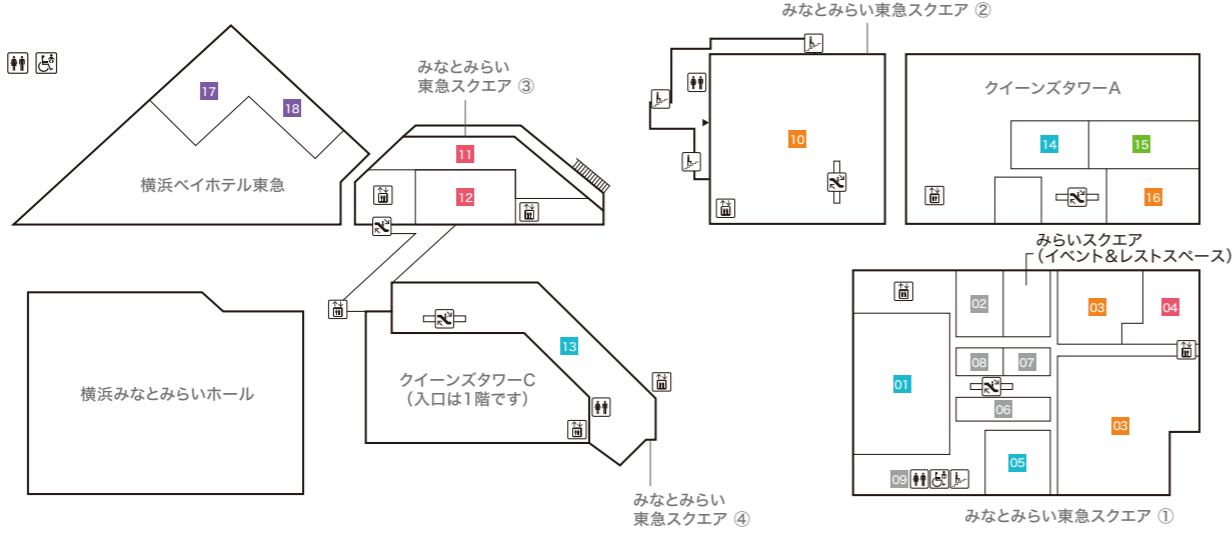

3F

1. **みなとみらい東急スクエア ① MINATOMIRAI TOKYU SQUARE ①**
2. 01 ABC-MART Premier Stage 【メンズ・レディス・キッズシューズ/ウェア】
   - 02 COMING SOON
   - 03 丸善 【書籍/文具】
   - 04 タリーズコーヒー 【スペシャルティコーヒーショップ】
   - 05 Authentique 【ブライダルコスチューム】
   - 06 COMING SOON
   - 07 COMING SOON
   - 08 COMING SOON
   - 09 COMING SOON
3. **みなとみらい東急スクエア ② MINATOMIRAI TOKYU SQUARE ②**
4. 10 Style Factory 【DIY/生活雑貨】
5. **みなとみらい東急スクエア ③ MINATOMIRAI TOKYU SQUARE ③**
6. 11 24/7 restaurant 【カフェ・レストラン】
   - 12 さかえや 【炭火焼と旬の手作り料理・水炊き】
7. **みなとみらい東急スクエア ④ MINATOMIRAI TOKYU SQUARE ④**
8. 13 ムラサキスポーツ 【アクションスポーツグッズ/ウェア/シューズ/雑貨】

1. **クイーンズタワーA Queen's Tower A**
2. 14 フォーシス アンド カンパニー 【ウェディングドレスショップ】
     10:30~20:30/土・日・祝9:30~20:30(火休業、ただし祝日の場合は営業)
   - 15 プレミアムフォトスタジオクラネ みなとみらい店 【振袖(販売・レンタル・写真)】
     平日9:30~17:30/土・日・祝9:00~19:00(火曜不定休)
   - 16 カンディハウス横浜 【家具・インテリア】
     11:00~18:00/水・木休業、ただし祝日の場合は営業
3. **横浜ベイホテル東急 The Yokohama Bay Hotel Tokyu**
4. 17 クイーン・アリス 【フランス料理】
   - 18 スーツァンレストラン 陳 【中国料理】