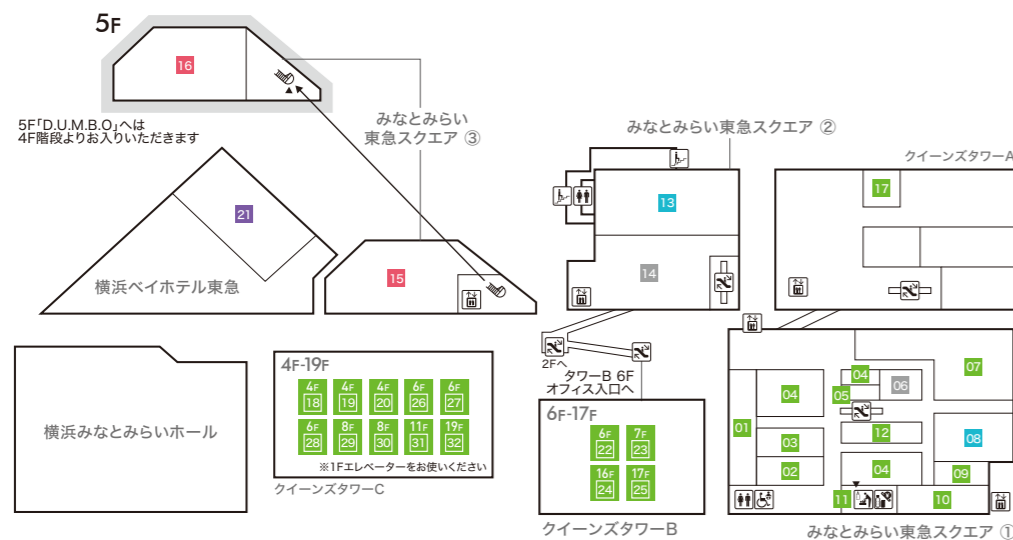

4F

1. **みなとみらい東急スクエア ① MINATOMIRAI TOKYU SQUARE ①**
2. 01 TAYA 【美容室】
   - 02 Quick Reform F 【ファッションリフォーム】
   - 03 スティーム キャンパス 【子ども向け教室】
   - 04 happily photo studio 【フォトスタジオ】
   - 05 小学館の幼児教室 ドラキッズ 【幼児教室】
   - 06 COMING SOON
   - 07 namcoあそびパークPLUS 【キッズプレイパーク】
   - 08 MARKEY'S 【キッズ/レディス/メンズ】
   - 09 カ・ラ・ダ ファクトリー 【トータル整体・骨盤サロン】
   - 10 個別教室のトライ 【マンツーマン個別指導塾】
   - 11 ベビー休憩室(Nursery) 11:00~20:00
   - 12 砂塵の迷宮 【アミューズメント】
     期間限定6月30日(日)まで営業
3. **みなとみらい東急スクエア ② MINATOMIRAI TOKYU SQUARE ②**
4. 13 L.L.Bean 【メンズ/レディス/キッズ/アウトドアグッズ】
   - 14 COMING SOON

1. **みなとみらい東急スクエア ③ MINATOMIRAI TOKYU SQUARE ③**
2. 15 橙家 【創作和食】
   - 16 D.U.M.B.O 【肉バル】
3. **クイーンズタワーA Queen's Tower A**
4. 17 HITみなとみらい 8:30~21:30(年末年始 休業) 【シェアオフィス】 03-5657-0854
5. **クイーンズタワーC Queen's Tower C**
6. 18 医療法人社団ランドマーク医院 クイーンズクリニック【内科・循環器科・呼吸器科・消化器科・心療内科】
     9:00~12:15・13:30~18:00/土9:00~12:00(土曜午後・日・祝 休診) 045-682-4123
   - 19 クイーンズアイクリニック 【眼科】
     10:00~12:30・15:00~17:30(土・日・祝・火曜午後 休診) 045-682-4455
   - 20 ミュース・デンタルクリニック 【歯科】
     10:30~20:00/土10:00~17:00(木・日・祝 休診) 045-227-1180
7. **横浜ベイホテル東急 The Yokohama Bay Hotel Tokyu**
8. 21 エステティック&スパ ビューティ アベニュー ソシエ 【エステティックサロン】
     月~土10:00~20:00/日・祝10:00~19:00

6F-19F

1. **クイーンズタワーB Queen's Tower B**
2. 22 ファミリーマート 横浜クイーンズタワー店(Family Mart) 【コンビニエンスストア】
     平日7:30~21:00/土8:00~14:00(日・祝 休業) 045-650-6058
   - 23 クイーンズフォーラム 【貸会議室】
     9:00~17:30(土・日・祝 休業) 045-682-7220
   - 24 スウェーデンハウス コーディネートルーム 045-640-3850
   - 25 旭化成ヘルパルハウス デザインスタジオみなとみらい 10:00~18:00(火・水 休業) 045-640-3918
3. **クイーンズタワーC Queen's Tower C**
4. 26 デパーシェ メディカルサロン リュシエール 【メディカルコスメサロン】
     11:00~20:30/土日祝10:00~19:00(不定休) 045-223-2052
   - 27 クイーンズタワー キャフェテリア 045-682-4100
   - 28 ラウンジ 11:30~13:30(土・日・祝 休業) 045-682-4100
   - 29 クイーンズスクエア 皮膚科・アレルギー科 【日本医科大学関連施設】
     10:00~13:00・15:00~18:20(土はAMのみ診療・日・祝 休診) 045-682-4112
   - 30 みなとみらいアイクリニック 【視力矯正治療】
     10:00~13:00・14:00~18:00(火・日・祝 休診)※完全予約制 045-682-4411
   - 31 高松テクノサービス横浜ショールーム 045-315-5891
   - 32 住友林業 横浜みなとみらいショールーム 9:15~17:30(火・水 休業) 045-226-1177

ファッション・服飾雑貨・アクセサリー (Fashion, Fashion Accessories, Accessories)
インテリア・雑貨・コスメティック (Interior, Miscellaneous goods, Cosmetics)
サービス (Service)
レストラン&カフェ (Restaurants & Cafes)
ホテル (Hotel)
インフォメーション
施設入口
化粧室
公共電話
多機能トイレ
ベビーケアルーム
エスカレーター
エレベーター
階段
銀行ATM
外貨自動両替機
コインロッカー
喫煙スペース
AED
自動販売機
免税店
駐車サービス券発行対象外