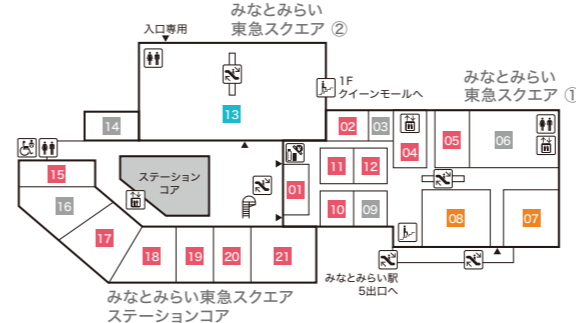

Floor Map

クイーンズ
スクエア
横浜

B3F

ステーションコア STATION CORE

- 01 台湾甜商店 【タピオカドリンク・台湾スイーツ】

みなとみらい東急スクエア ステーションコア MINATOMIRAI TOKYU SQUARE ⑤

- 02 GODIVA café Minatomirai 【カフェ】
- 03 池田屋 【ランドセル/バッグ/財布・革小物】

B2F

みなとみらい東急スクエア ステーションコア MINATOMIRAI TOKYU SQUARE ⑥

- 01 BoConcept 【家具/インテリア雑貨】
- 02 インドアゴルフスクール E-swing -PREMIUM- 【シュミレーションゴルフ練習場】
  平日10:00~22:00/土・日・祝8:00~20:00
- 03 振袖ハクビ 【成人式振袖の販売・レンタル/卒業袴のレンタル】
  10:00~19:00(水曜定休)

B1F

みなとみらい東急スクエア ① MINATOMIRAI TOKYU SQUARE ①

- 01 東京純豆腐 【韓国鍋スンドップ】
- 02 香川一福 【うどん専門店】
- 03 COMING SOON
- 04 極上担々麺 香家 【担々麺/点心/香港スイーツ】

- 05 練りたて茹でたて自家製麺 横浜スパゲティ and CAFE 【パスタカフェ】
- 06 COMING SOON
- 07 ダイソー 【100円ショップ】
- 08 葉山ガーデン 【家具/インテリア雑貨】
- 09 COMING SOON
- 10 一風堂 【博多ラーメン】
- 11 軽井沢とりまる 唐揚げ専門 【唐揚げ専門店】
- 12 ゲウチャイ 【タイ屋台料理】

みなとみらい東急スクエア ② MINATOMIRAI TOKYU SQUARE ②

- 13 スーパースポーツゼビオ 【総合スポーツ専門店】

みなとみらい東急スクエア ステーションコア MINATOMIRAI TOKYU SQUARE ⑤

- 14 COMING SOON
- 15 とんかつ 新宿 さぼてん 【とんかつ専門店】
- 16 COMING SOON
- 17 本格焼肉 カンゲン 【焼肉】
- 18 陳麻婆豆腐 【中国四川料理】
- 19 下高井戸旭総本店 【寿司】
- 20 カザーナ 【インド料理】
- 21 GARLIC JO'S 【ガーリッククイズィーン】

1F

みなとみらい東急スクエア ① MINATOMIRAI TOKYU SQUARE ①

- 01 SHEL'TTER GREEN 【観葉植物・園芸資材・ライフスタイル雑貨・生花・衣料品】
- 02 ロクシタン 【自然派化粧品】
- 03 Madu 【生活雑貨】
- 04 ZARA 【メンズ/レディース/キッズ/ベビー】
- 05 SEYMOUR 【家具/インテリア雑貨】
- 06 gelato pique 【レディース/メンズ/ベビー/キッズ】
- 07 G-Star RAW 【メンズ/レディース】
- 08 COMING SOON
- 09 タカラダ 【洋食器/インテリア雑貨】
- 10 占い ルルドの部屋 【占い】
- 11 COMING SOON

みなとみらい東急スクエア ② MINATOMIRAI TOKYU SQUARE ②

- 12 アインズ&トルベ 【化粧品】
- 13 スターバックス コーヒー 【コーヒーストア】
- 14 Flying Tiger Copenhagen 【雑貨】
- 15 Thingsly 【レディース/アクセサリ/生活雑貨】
- 16 CHARLES & KEITH 【シューズ/バッグ/ファッション雑貨】
- 17 HITOHACHI 【観葉植物/鉢】

みなとみらい東急スクエア ③ MINATOMIRAI TOKYU SQUARE ③

- 18 ネイルズユニークアス 【ネイルサロン/ネイルグッズ販売】
- 19 カプセルサロン 【カプセルトイ】
- 20 横浜銀行ATMコーナー 【無人出張所】
- 21 ファミリーマート 【コンビニエンスストア】

みなとみらい東急スクエア ③/Q's Diner MINATOMIRAI TOKYU SQUARE ③/Q's Diner