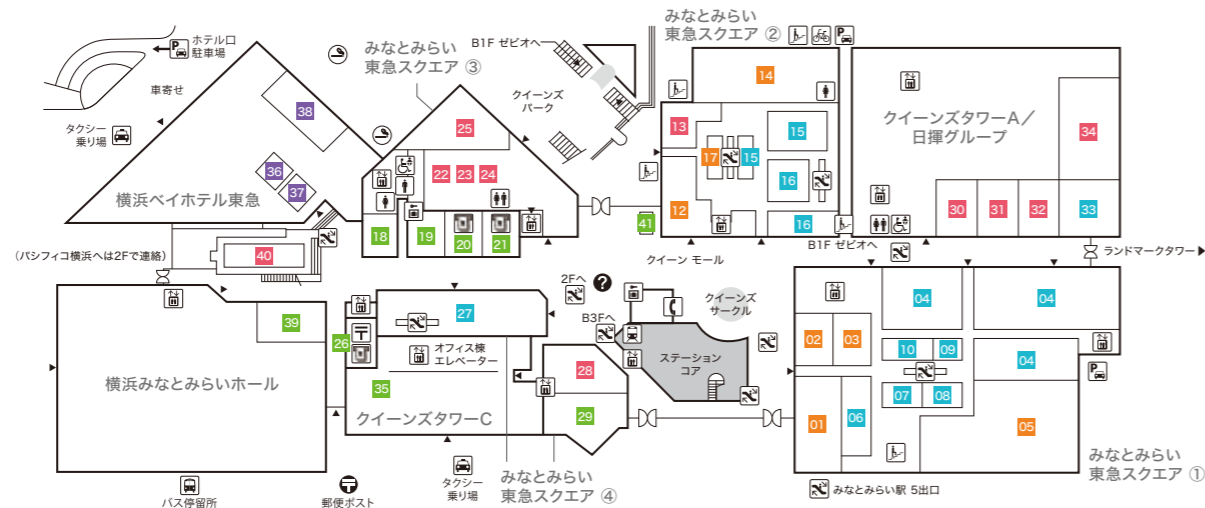

1F

みなとみらい東急スクエア ① MINATOMIRAI TOKYU SQUARE ①

- 01 SHEL'TTER GREEN 【観葉植物・園芸資材・ライフスタイル雑貨・生花・衣料品】
- 02 ロクシタン 【自然派化粧品】
- 03 Madu 【生活雑貨】
- 04 ZARA 【メンズ/レディース/キッズ/ベビー】
- 05 SEYMOUR 【家具/インテリア雑貨】
- 06 gelato pique 【レディース/メンズ/ベビー/キッズ】
- 07 G-Star RAW 【メンズ/レディース】
- 08 Wailea 【アクセサリ】
- 09 ete 【アクセサリ】
- 10 IL BISONTE 【バッグ/服飾雑貨】

みなとみらい東急スクエア ② MINATOMIRAI TOKYU SQUARE ②

- 12 アインズ&トルベ 【化粧品】
- 13 スターバックス コーヒー 【コーヒーストア】
- 14 Flying Tiger Copenhagen 【雑貨】
- 15 Thingsly 【レディース/アクセサリ/生活雑貨】
- 16 CHARLES & KEITH 【シューズ/バッグ/ファッション雑貨】
- 17 HITOHACHI 【観葉植物/鉢】

みなとみらい東急スクエア ③ MINATOMIRAI TOKYU SQUARE ③

- 18 ネイルズユニークアス 【ネイルサロン/ネイルグッズ販売】
- 19 古い ルルドの部屋 【占い】
- 20 横浜銀行ATMコーナー 【無人出張所】
- 21 ファミリーマート 【コンビニエンスストア】

みなとみらい東急スクエア ③/Q's Diner MINATOMIRAI TOKYU SQUARE ③/Q's Diner

- 22 ケンタッキー・フライド・チキン 【フライドチキン】
- 23 サブウェイ 【サンドイッチ&コーヒー】

- 24 マクドナルド 【ハンバーガー】
- 25 アメリカンハウス 【ハンバーグ&ステーキ専門店】

みなとみらい東急スクエア ④ MINATOMIRAI TOKYU SQUARE ④

- 26 郵便局 【郵便】
- 27 AZUL BY MOUSSY 【レディース/メンズ】
- 28 POMPADOUR 【ベーカリー】
- 29 トモズ 【ドラッグストア】

クイーンズタワーA Queen's Tower A

- 30 カフェ・ペローチェ 【喫茶】
- 31 魚がし日本一 【立喰い寿司】
- 32 ベッジェーロ 【トラットリア】
- 33 ハードロックカフェ横浜 【オリジナルグッズ販売】
- 34 ハードロックカフェ横浜 【アメリカンレストラン&バー】

クイーンズタワーC Queen's Tower C

- 35 カフェ フレスカ 【カフェ】

横浜ベイホテル東急 The Yokohama Bay Hotel Tokyu

- 36 アビステ 【ホテルショップ】
- 37 第一園芸 【花・観葉植物および関連商品】
- 38 大志満 【日本料理】

横浜みなとみらいホール YOKOHAMA MINATO MIRAI HALL

- 39 横浜みなとみらいホールチケットセンター 045-682-2000

クイーンモール QUEEN MALL

- 40 カフェ・ド・クリエ グラン 【カフェ】
- 41 宝くじチャンスセンター 045-314-1215

ファッション・服飾雑貨・アクセサリ (Fashion, Fashion Accessories, Accessories)

インテリア・雑貨・コスメティック (Interior, Miscellaneous goods, Cosmetics)

サービス (Service)

レストラン&カフェ (Restaurants & Cafes)

ホテル (Hotel)

- インフォメーション
- 施設入口
- 化粧室
- 公共電話
- 多機能トイレ
- ベビーケアルーム
- エスカレーター
- エレベーター
- 階段
- 銀行ATM
- 外貨自動両替機
- コインロッカー
- 喫煙スペース
- AED
- 自動販売機
- 駐車場入口
- 駐輪場(バイク不可)
- 免税店
- 駐車サービス券発行対象外