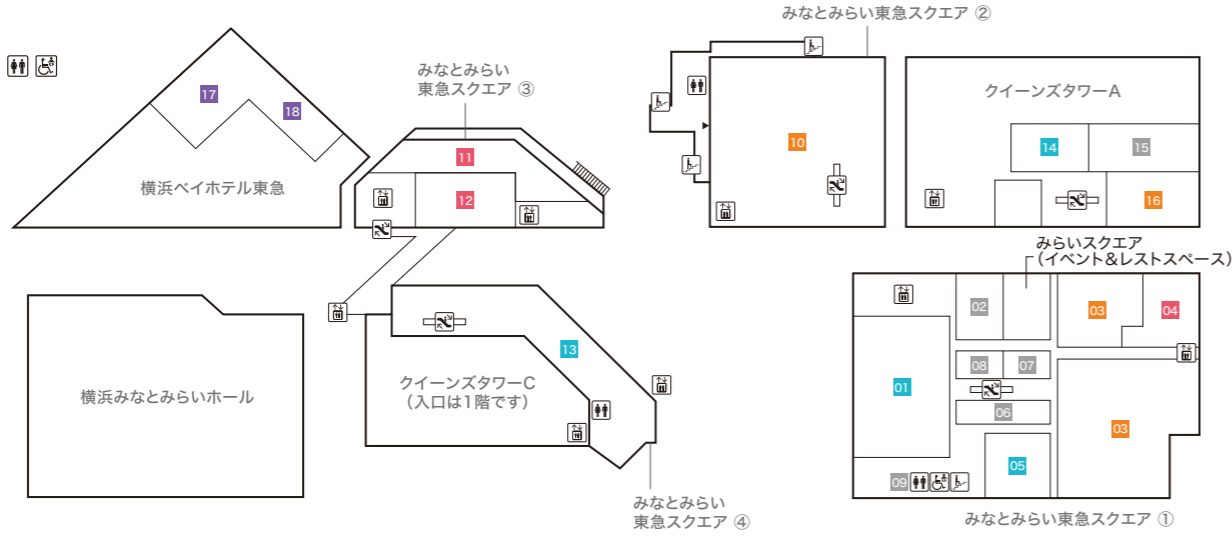

3F

1. **みなとみらい東急スクエア ① MINATOMIRAI TOKYU SQUARE ①**
2. 01 **ABC-MART Premier Stage** 【メンズ・レディース・キッズシューズ/ウェア】
   - 02 COMING SOON
   - 03 **丸善** 【書籍/文具】
   - 04 **タリーズコーヒー** 【スペシャルティコーヒーショップ】
   - 05 **Authentique** 【ブライダルコスチューム】
   - 06 COMING SOON
   - 07 COMING SOON
   - 08 COMING SOON
   - 09 COMING SOON
3. **みなとみらい東急スクエア ② MINATOMIRAI TOKYU SQUARE ②**
4. 10 **Style Factory** 【DIY/生活雑貨】
5. **みなとみらい東急スクエア ③ MINATOMIRAI TOKYU SQUARE ③**
6. 11 **24/7 restaurant** 【カフェ・レストラン】
   - 12 **さかえや** 【炭火焼と旬の手作り料理・水炊き】
7. **みなとみらい東急スクエア ④ MINATOMIRAI TOKYU SQUARE ④**
8. 13 **ムラサキスポーツ** 【アクションスポーツグッズ/ウェア/シューズ/雑貨】

1. **クイーンズタワーA Queen's Tower A**
2. 14 **フォーシス アンド カンパニー** 【ウェディングドレスショップ】
   - 15 COMING SOON
   - 16 **カンディハウス横浜** 【家具・インテリア】
3. 横浜ベイホテル東急 The Yokohama Bay Hotel Tokyu
4. 17 **クイーン・アリス** 【フランス料理】
   - 18 **スーツアンレストラン 陳** 【中国料理】