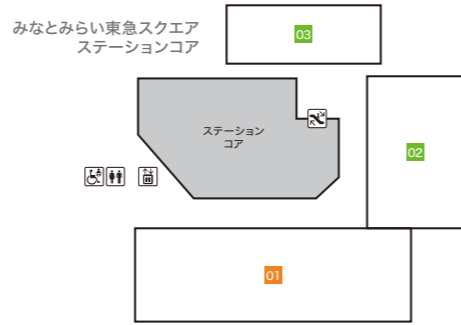

B2F

みなとみらい東急スクエア ステーションコア MINATOMIRAI TOKYU SQUARE ⑤

- 01 BoConcept 【家具/インテリア雑貨】
- 02 インドアゴルフスクール E-swing -PREMIUM- 【シュミレーションゴルフ練習場】
  平日10:00~22:00/土・日・祝8:00~20:00
- 03 振袖ハクビ 【成人式振袖の販売・レンタル/卒業袴のレンタル】
  10:00~19:00(水曜定休)