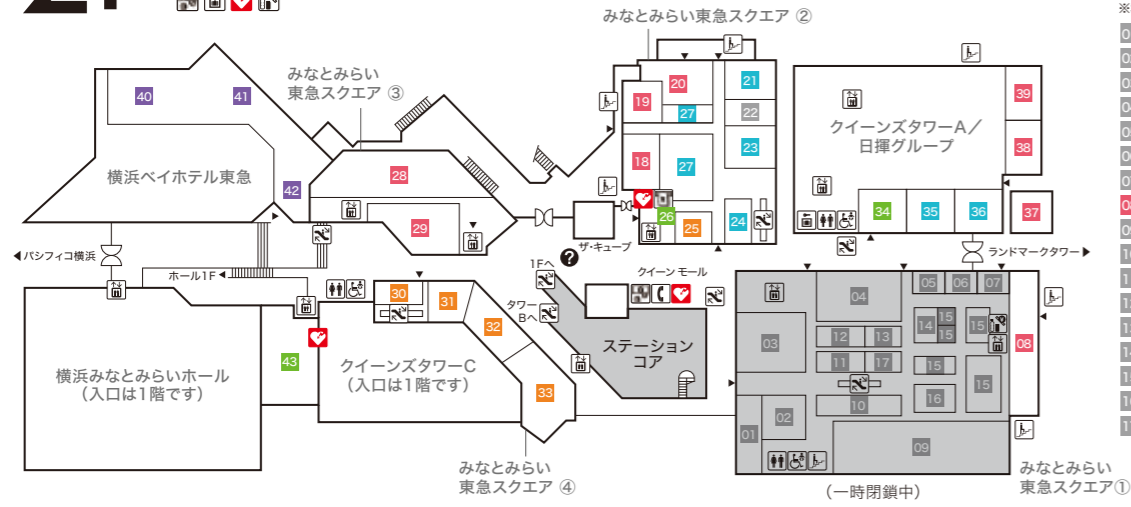

### 横浜ベイホテル東急 The Yokohama Bay Hotel Tokyu

- 36 アビステ 【ホテルショップ】
- 37 第一園芸 【花・観葉植物および関連商品】
- 38 大志満 【日本料理】

### クイーンモール QUEEN MALL

- 40 カフェ・ド・クリエ グラン 【カフェ】
- 41 宝くじチャンスセンター 045-314-1215

ファッション・服飾雑貨・アクセサリ (Fashion, Fashion Accessories, Accessories)

インテリア・雑貨・コスメティック (Interior, Miscellaneous goods, Cosmetics)

サービス (Service)

レストラン&カフェ (Restaurants & Cafes)

ホテル (Hotel)

- インフォメーション
- 施設入口
- 化粧室
- 公共電話
- 多機能トイレ
- ベビーケアルーム
- エスカレーター
- エレベーター
- 階段
- 銀行ATM
- 外貨自動両替機
- コインロッカー
- 喫煙スペース
- AED
- 自動販売機
- 駐車場入口
- 駐輪場(バイク不可)
- 免税店
- 駐車サービス券発行対象外

# 2F

- みなとみらい東急スクエア ① MINATOMIRAI TOKYU SQUARE ①**  
 みなとみらい東急スクエア① 2Fフロアは2024年7月29日(月)より改装工事に伴い一時閉鎖させていただきます。  
 ※SHAKE SHACK(ハンバーガーレストラン)は通常通り営業中
- 01
  - 02
  - 03 RENEWAL OPEN 2025
  - 04
  - 05
  - 06
  - 07
  - 08 **SHAKE SHACK** 【ハンバーガーレストラン】
  - 09
  - 10
  - 11
  - 12 RENEWAL OPEN 2025
  - 13
  - 14
  - 15
  - 16
  - 17