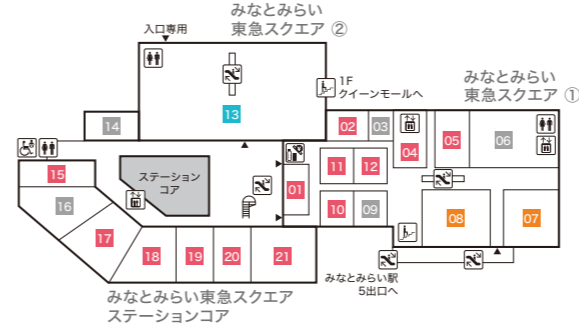

B1F

みなとみらい東急スクエア ① MINATOMIRAI TOKYU SQUARE ①

- 01 東京純豆腐 【韓国鍋スンドップ】
- 02 香川一福 【うどん専門店】
- 03 COMING SOON
- 04 極上担々麺 香家 【担々麺/点心/香港スイーツ】

- 05 練りたて茹でたて自家製麺 横浜スパゲティ and CAFE 【パスタカフェ】
- 06 COMING SOON
- 07 ダイソー 【100円ショップ】
- 08 葉山ガーデン 【家具/インテリア雑貨】
- 09 COMING SOON
- 10 一風堂 【博多ラーメン】
- 11 軽井沢とりまる 唐揚げ専門 【唐揚げ専門店】
- 12 ゲウチャイ 【タイ屋台料理】

みなとみらい東急スクエア ② MINATOMIRAI TOKYU SQUARE ②

- 13 スーパースポーツゼビオ 【総合スポーツ専門店】

みなとみらい東急スクエア ステーションコア MINATOMIRAI TOKYU SQUARE ⑤

- 14 COMING SOON
- 15 とんかつ 新宿 さぼてん 【とんかつ専門店】
- 16 COMING SOON
- 17 本格焼肉 カンゲン 【焼肉】
- 18 陳麻婆豆腐 【中国四川料理】
- 19 下高井戸旭総本店 【寿司】
- 20 カザーナ 【インド料理】
- 21 GARLIC JO'S 【ガーリッククイズィーン】