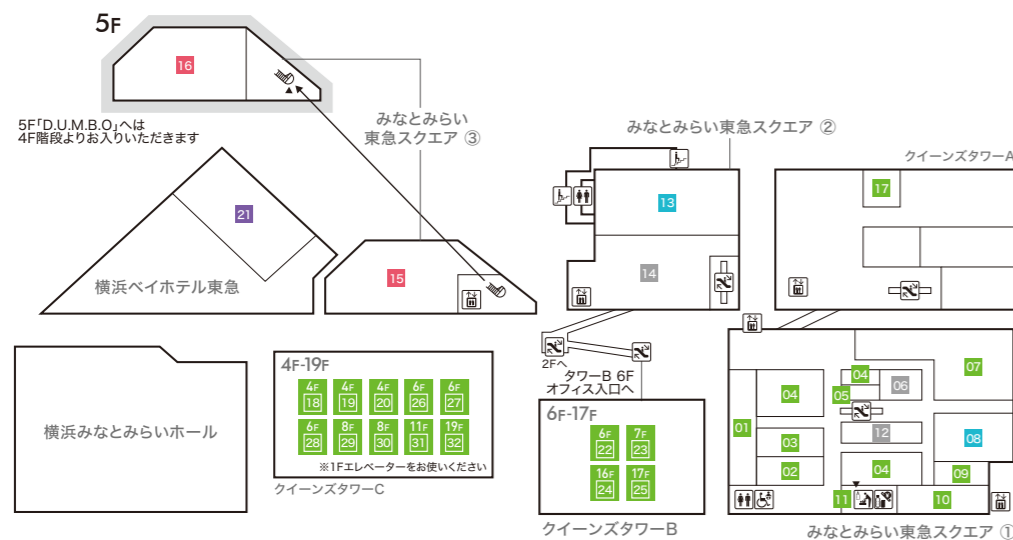

4F

1. **みなとみらい東急スクエア ① MINATOMIRAI TOKYU SQUARE ①**
2. 01 **TAYA** 【美容室】
   - 02 **Quick Reform F** 【ファッションリフォーム】
   - 03 **スチーム キャンパス** 【子ども向け教室】
   - 04 **happily photo studio** 【フォトスタジオ】
   - 05 **小学館の幼児教室 ドラキッズ** 【幼児教室】
   - 06 COMING SOON
   - 07 **namcoあそびパークPLUS** 【キッズプレイパーク】
   - 08 **MARKEY'S** 【キッズ/レディース/メンズ】
   - 09 **カ・ラ・ダ ファクトリー** 【トータル整体・骨盤サロン】
   - 10 **個別教室のトライ** 【マンツーマン個別指導塾】
   - 11 **ベビー休憩室(Nursery)** 11:00~20:00
   - 12 COMING SOON
3. **みなとみらい東急スクエア ② MINATOMIRAI TOKYU SQUARE ②**
4. 13 **L.L.Bean** 【メンズ/レディース/キッズ/アウトドアグッズ】
   - 14 COMING SOON

1. **みなとみらい東急スクエア ③ MINATOMIRAI TOKYU SQUARE ③**
2. 15 **橙家** 【創作和食】
   - 16 **D.U.M.B.O** 【肉バル】
3. **クイーンズタワーA Queen's Tower A**
4. 17 **HITみなとみらい** 【シェアオフィス】
5. **クイーンズタワーC Queen's Tower C**
6. 18 **医療法人社団ランドマーク医院 クイーンズクリニック** 【内科・循環器科・呼吸器科・消化器科・心療内科】
   - 19 **クイーンズアイクリニック** 【眼科】
   - 20 **ミュージズ・デンタルクリニック** 【歯科】
7. 横浜ベイホテル東急 The Yokohama Bay Hotel Tokyu
8. 21 **エステティック&スパ ビューティ アベニュー ソシエ** 【エステティックサロン】

6F-19F

1. **クイーンズタワーB Queen's Tower B**
2. 6F **ファミリーマート 横浜クイーンズタワー店(Family Mart)** 【コンビニエンスストア】
   - 7F **クイーンズフォーラム** 【貸会議室】
   - 16F **スウェーデンハウス コーディネートルーム**
   - 17F **旭化成ヘルペルハウス デザインスタジオみなとみらい**
3. **クイーンズタワーC Queen's Tower C**
4. 6F **デパルシェ メディカルサロン リュシエール** 【メディカルコスメサロン】
   - 6F **クイーンズタワー キャフェテリア**
   - 6F **ラウンジ**
   - 8F **クイーンズスクエア 皮膚科・アレルギー科** 【日本医科大学関連施設】
   - 8F **みなとみらいアイクリニック** 【視力矯正治療】
   - 11F **高松テクノサービス横浜ショールーム**
   - 19F **住友林業 横浜みなとみらいショールーム**

ファッション・服飾雑貨・アクセサリ (Fashion, Fashion Accessories, Accessories)
インテリア・雑貨・コスメティック (Interior, Miscellaneous goods, Cosmetics)
サービス (Service)
レストラン&カフェ (Restaurants & Cafes)
ホテル (Hotel)
インフォメーション
施設入口
化粧室
公共電話
多機能トイレ
ベビーケアルーム
エスカレーター
エレベーター
階段
銀行ATM
外貨自動両替機
コインロッカー
喫煙スペース
AED
自動販売機
免税店
駐車サービス券発行対象外