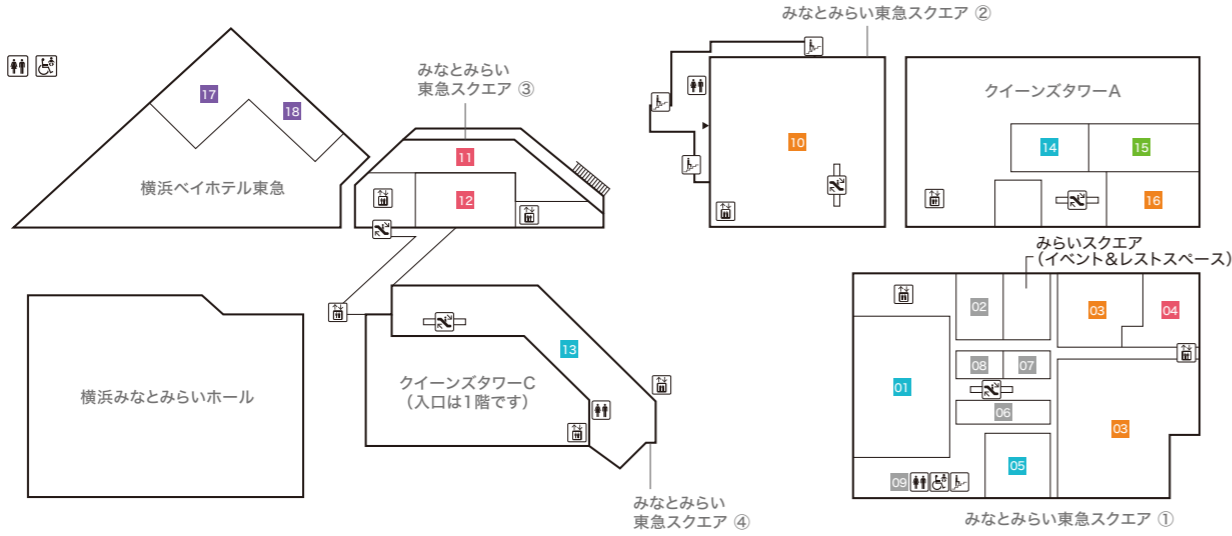

3F

1. **みなとみらい東急スクエア ① MINATOMIRAI TOKYU SQUARE ①**
2. 01 **ABC-MART Premier Stage** 【メンズ・レディス・キッズシューズ/ウェア】
   - 02 COMING SOON
   - 03 **丸善** 【書籍/文具】
   - 04 **タリーズコーヒー** 【スペシャルティコーヒーショップ】
   - 05 **Authentique** 【ブライダルコスチューム】
   - 06 COMING SOON
   - 07 COMING SOON
   - 08 COMING SOON
   - 09 COMING SOON
3. **みなとみらい東急スクエア ② MINATOMIRAI TOKYU SQUARE ②**
4. 10 **Style Factory** 【DIY/生活雑貨】
5. **みなとみらい東急スクエア ③ MINATOMIRAI TOKYU SQUARE ③**
6. 11 **24/7 restaurant** 【カフェ・レストラン】
   - 12 **さかえや** 【炭火焼と旬の手作り料理・水炊き】
7. **みなとみらい東急スクエア ④ MINATOMIRAI TOKYU SQUARE ④**
8. 13 **ムラサキスポーツ** 【アクションスポーツグッズ/ウェア/シューズ/雑貨】

1. **クイーンズタワーA Queen's Tower A**
2. 14 **フォーシス アンド カンパニー** 【ウェディングドレスショップ】
   - 15 **プレミアムフォトスタジオクラネ みなとみらい店** 【振袖(販売・レンタル・写真)】
   - 16 **カンディハウス横浜** 【家具・インテリア】
3. **横浜ベイホテル東急 The Yokohama Bay Hotel Tokyu**
4. 17 **クイーン・アリス** 【フランス料理】
   - 18 **スーツァンレストラン 陳** 【中国料理】