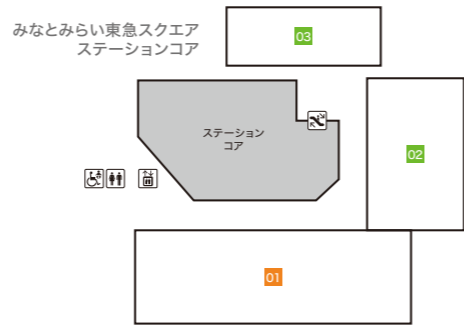

Floor Map

クイーンズ
スクエア
横浜

B3F

- ステーションコア STATION CORE**
- 01 台湾甜商店 【タピオカドリンク・台湾スイーツ】
- みなとみらい東急スクエア ステーションコア MINATOMIRAI TOKYU SQUARE ⑤**
- 02 GODIVA café Minatomirai 【カフェ】
 - 03 池田屋 【ランドセル/バッグ/財布・革小物】

B2F

- みなとみらい東急スクエア ステーションコア MINATOMIRAI TOKYU SQUARE ⑥**
- 01 BoConcept 【家具/インテリア雑貨】
 - 02 インドアゴルフスクール E-swing -PREMIUM- 【シュミレーションゴルフ練習場】
平日10:00~22:00/土・日・祝8:00~20:00
 - 03 振袖ハクビ 【成人式振袖の販売・レンタル/卒業袴のレンタル】
10:00~19:00(水曜定休)

B1F

- みなとみらい東急スクエア ① MINATOMIRAI TOKYU SQUARE ①**
- 01 東京純豆腐 【韓国鍋スンドップ】
 - 02 香川一福 【うどん専門店】
 - 03 COMING SOON
 - 04 極上担々麺 香家 【担々麺/点心/香港スイーツ】

- 05 練りたて茹でたて自家製麺 横浜スパゲティ and CAFE 【パスタカフェ】
- 06 COMING SOON
- 07 ダイソー 【100円ショップ】
- 08 葉山ガーデン 【家具/インテリア雑貨】
- 09 COMING SOON
- 10 一風堂 【博多ラーメン】
- 11 軽井沢とりまる 唐揚げ専門 【唐揚げ専門店】
- 12 ゲウチャイ 【タイ屋台料理】