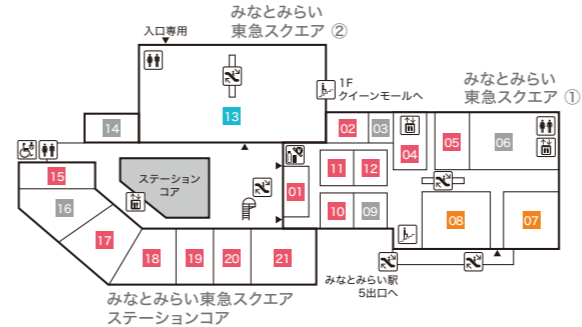

Floor Map

クイーンズ
スクエア
横浜

B3F

- ステーションコア STATION CORE**
- 01 台湾甜商店 【タピオカドリンク・台湾スイーツ】
- みなとみらい東急スクエア ステーションコア MINATOMIRAI TOKYU SQUARE ⑤**
- 02 GODIVA café Minatomirai 【カフェ】
 - 03 池田屋 【ランドセル/バッグ/財布・革小物】

B2F

- みなとみらい東急スクエア ステーションコア MINATOMIRAI TOKYU SQUARE ⑥**
- 01 BoConcept 【家具/インテリア雑貨】
 - 02 インドアゴルフスクール E-swing -PREMIUM- 【シュミレーションゴルフ練習場】
平日10:00~22:00/土・日・祝8:00~20:00
 - 03 振袖ハクビ 【成人式振袖の販売・レンタル/卒業袴のレンタル】
10:00~19:00(水曜定休)

B1F

- みなとみらい東急スクエア ① MINATOMIRAI TOKYU SQUARE ①**
- 01 東京純豆腐 【韓国鍋スンドップ】
 - 02 香川一福 【うどん専門店】
 - 03 COMING SOON
 - 04 極上担々麺 香家 【担々麺/点心/香港スイーツ】

- 05 練りたて茹でたて自家製麺 横浜スパゲティ and CAFE 【パスタカフェ】
- 06 COMING SOON
- 07 ダイソー 【100円ショップ】
- 08 葉山ガーデン 【家具/インテリア雑貨】
- 09 COMING SOON
- 10 一風堂 【博多ラーメン】
- 11 軽井沢とりまる 唐揚げ専門 【唐揚げ専門店】
- 12 ゲウチャイ 【タイ屋台料理】

- みなとみらい東急スクエア ② MINATOMIRAI TOKYU SQUARE ②**
- 13 スーパースポーツゼビオ 【総合スポーツ専門店】

- みなとみらい東急スクエア ステーションコア MINATOMIRAI TOKYU SQUARE ⑤**
- 14 COMING SOON
 - 15 とんかつ 新宿 さぼてん 【とんかつ専門店】
 - 16 COMING SOON
 - 17 本格焼肉 カンゲン 【焼肉】
 - 18 陳麻婆豆腐 【中国四川料理】
 - 19 下高井戸旭総本店 【寿司】
 - 20 カザーナ 【インド料理】
 - 21 GARLIC JO'S 【ガーリッククイズィーン】