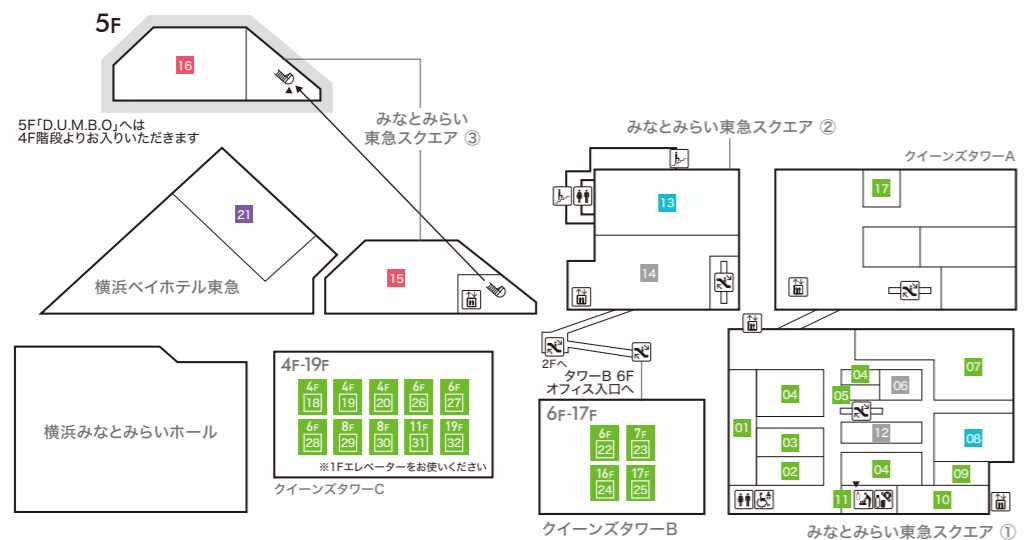

4F

1. **みなとみらい東急スクエア ① MINATOMIRAI TOKYU SQUARE ①**
2. 01 **TAYA** 【美容室】
   - 02 **Quick Reform F** 【ファッションリフォーム】
   - 03 **スチーム キャンパス** 【子ども向け教室】
   - 04 **happily photo studio** 【フォトスタジオ】
   - 05 **小学館の幼児教室 ドラキッズ** 【幼児教室】
   - 06 COMING SOON
   - 07 **namcoあそびパークPLUS** 【キッズプレイパーク】
   - 08 **MARKEY'S** 【キッズ/レディス/メンズ】
   - 09 **カ・ラ・ダ ファクトリー** 【トータル整体・骨盤サロン】
   - 10 **個別教室のトライ** 【マンツーマン個別指導塾】
   - 11 **ベビー休憩室(Nursery)** 【11:00~20:00】
   - 12 COMING SOON
3. **みなとみらい東急スクエア ② MINATOMIRAI TOKYU SQUARE ②**
4. 13 **L.L.Bean** 【メンズ/レディス/キッズ/アウトドアグッズ】
   - 14 COMING SOON

1. **みなとみらい東急スクエア ③ MINATOMIRAI TOKYU SQUARE ③**
2. 15 **橙家** 【創作和食】
   - 16 **D.U.M.B.O** 【肉バル】
3. **クイーンズタワーA Queen's Tower A**
4. 17 **HITみなとみらい** 【シェアオフィス】
5. **クイーンズタワーC Queen's Tower C**
6. 18 **医療法人社団ランドマーク医院 クイーンズクリニック** 【内科・循環器科・呼吸器科・消化器科・心療内科】
   - 19 **クイーンズアイクリニック** 【眼科】
   - 20 **ミューズ・デンタルクリニック** 【歯科】
7. **横浜ベイホテル東急 The Yokohama Bay Hotel Tokyu**
8. 21 **エステティック&スパ ビューティ アベニュー ソシエ** 【エステティックサロン】

6F-19F

1. **クイーンズタワーB Queen's Tower B**
2. 6F **ファミリーマート 横浜クイーンズタワー店(Family Mart)** 【コンビニエンスストア】
   - 7F **クイーンズフォーラム** 【貸会議室】
   - 16F **スウェーデンハウス コーディネートルーム**
   - 17F **旭化成ヘルペルハウス デザインスタジオみなとみらい**
3. **クイーンズタワーC Queen's Tower C**
4. 6F **テパージュ メディカルサロン リュシエール** 【メディカルコスメサロン】
   - 6F **クイーンズタワー キャフェテリア**
   - 6F **ラウンジ**
   - 8F **クイーンズスクエア 皮膚科・アレルギー科** 【日本医科大学関連施設】
   - 8F **みなとみらいアイクリニック** 【視力矯正治療】
   - 11F **高松テクノサービス横浜ショールーム**
   - 19F **住友林業 横浜みなとみらいショールーム**

ファッション・服飾雑貨・アクセサリ (Fashion, Fashion Accessories, Accessories)
インテリア・雑貨・コスメティック (Interior, Miscellaneous goods, Cosmetics)
サービス (Service)
レストラン&カフェ (Restaurants & Cafes)
ホテル (Hotel)
インフォメーション
施設入口
化粧室
公共電話
多機能トイレ
ベビーケアルーム
エスカレーター
エレベーター
階段
銀行ATM
外貨自動両替機
コインロッカー
喫煙スペース
AED
自動販売機
免税店
駐車サービス券発行対象外