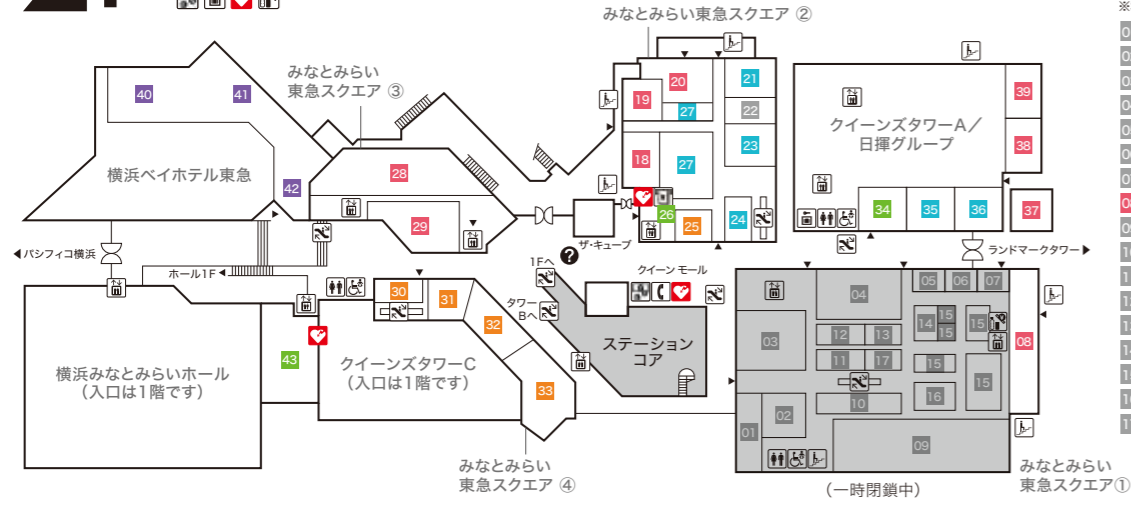

- 36 アビステ
- 37 第一園芸
- 38 大志満

横浜みなとみらいホール YOKOHAMA MINATO MIRAI HALL

- 39 横浜みなとみらいホールチケットセンター

クイーンモール QUEEN MALL

- 40 カフェ・ド・クリエ グラン
- 41 宝くじチャンスセンター

ファッション・服飾雑貨・アクセサリ
(Fashion, Fashion Accessories, Accessories)

インテリア・雑貨・コスメティック
(Interior, Miscellaneous goods, Cosmetics)

サービス
(Service)

レストラン&カフェ
(Restaurants & Cafes)

ホテル
(Hotel)

- インフォメーション
- 施設入口
- 化粧室
- 公共電話
- 多機能トイレ
- ベビーケアルーム
- エスカレーター
- エレベーター
- 階段
- 銀行ATM
- 外貨自動両替機
- コインロッカー
- 喫煙スペース
- AED
- 自動販売機
- 駐車場入口
- 駐輪場(バイク不可)
- 免税店
- 駐車サービス券発行対象外

2F

- みなとみらい東急スクエア ① MINATOMIRAI TOKYU SQUARE ①**
 みなとみらい東急スクエア① 2Fフロアは2024年7月29日(月)より改装工事に伴い一時閉鎖させていただきます。
 ※SHAKE SHACK(ハンバーガーレストラン)は通常通り営業中
- 01
 - 02
 - 03 RENEWAL OPEN 2025
 - 04
 - 05
 - 06
 - 07
 - 08 **SHAKE SHACK** 【ハンバーガーレストラン】
 - 09
 - 10
 - 11
 - 12 RENEWAL OPEN 2025
 - 13
 - 14
 - 15
 - 16
 - 17