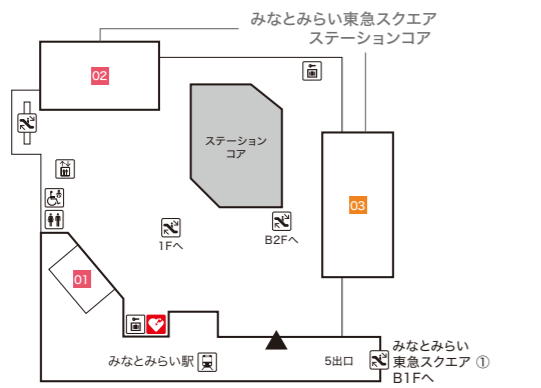

Floor Map

クイーンズ
スクエア
横浜

B3F

- ステーションコア STATION CORE**
- 01 台湾甜商店 【タピオカドリンク・台湾スイーツ】
- みなとみらい東急スクエア ステーションコア MINATOMIRAI TOKYU SQUARE ⑤**
- 02 GODIVA café Minatomirai 【カフェ】
 - 03 池田屋 【ランドセル/バッグ/財布・革小物】

B2F

- みなとみらい東急スクエア ステーションコア MINATOMIRAI TOKYU SQUARE ⑥**
- 01 BoConcept 【家具/インテリア雑貨】
 - 02 インドアゴルフスクール E-swing -PREMIUM- 【シュミレーションゴルフ練習場】
平日10:00~22:00/土・日・祝8:00~20:00
 - 03 振袖ハクビ 【成人式振袖の販売・レンタル/卒業袴のレンタル】
10:00~19:00(水曜定休)

B1F

- みなとみらい東急スクエア ① MINATOMIRAI TOKYU SQUARE ①**
- 01 東京純豆腐 【韓国鍋スンドップ】
 - 02 香川一福 【うどん専門店】
 - 03 COMING SOON
 - 04 極上担々麺 香家 【担々麺/点心/香港スイーツ】

- 05 練りたて茹でたて自家製麺 横浜スパゲティ and CAFE 【パスタカフェ】
- 06 COMING SOON
- 07 ダイソー 【100円ショップ】
- 08 葉山ガーデン 【家具/インテリア雑貨】
- 09 COMING SOON
- 10 一風堂 【博多ラーメン】
- 11 軽井沢とりまる 唐揚げ専門 【唐揚げ専門店】
- 12 ゲウチャイ 【タイ屋台料理】

- みなとみらい東急スクエア ② MINATOMIRAI TOKYU SQUARE ②**
- 13 スーパースポーツゼビオ 【総合スポーツ専門店】

- みなとみらい東急スクエア ステーションコア MINATOMIRAI TOKYU SQUARE ⑤**
- 14 COMING SOON
 - 15 とんかつ 新宿 さぼてん 【とんかつ専門店】
 - 16 COMING SOON
 - 17 本格焼肉 カンゲン 【焼肉】
 - 18 陳麻婆豆腐 【中国四川料理】
 - 19 下高井戸旭総本店 【寿司】
 - 20 カザーナ 【インド料理】
 - 21 GARLIC JO'S 【ガーリッククイズィーン】