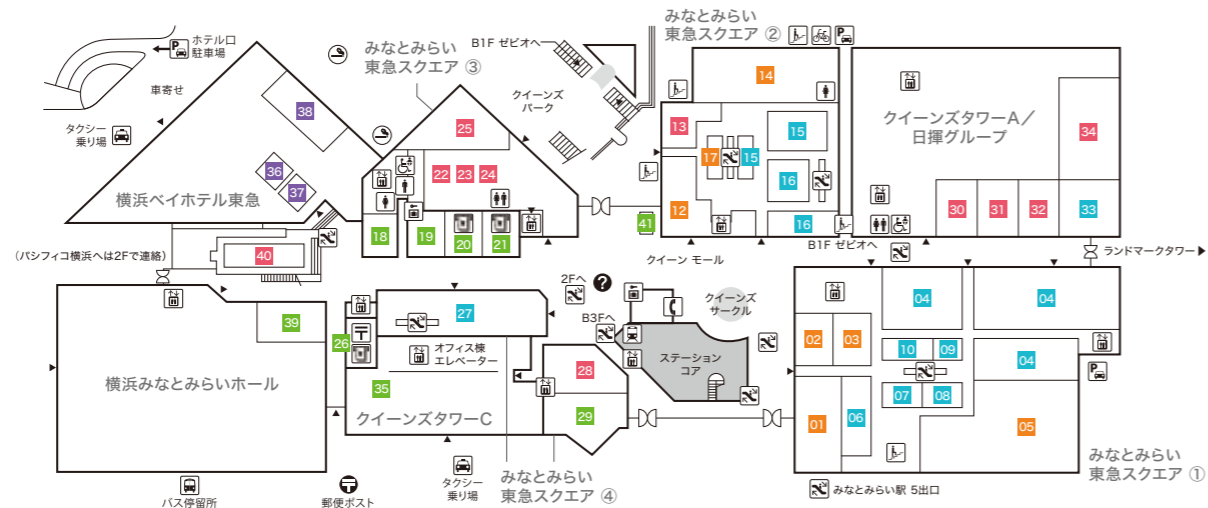

1F

みなとみらい東急スクエア ① MINATOMIRAI TOKYU SQUARE ①

- 01 SHEL'TTER GREEN 【観葉植物・園芸資材・ライフスタイル雑貨・生花・衣料品】
- 02 ロクシタン 【自然派化粧品】
- 03 Madu 【生活雑貨】
- 04 ZARA 【メンズ/レディース/キッズ/ベビー】
- 05 SEYMOUR 【家具/インテリア雑貨】
- 06 gelato pique 【レディース/メンズ/ベビー/キッズ】
- 07 G-Star RAW 【メンズ/レディース】
- 08 Wailea 【アクセサリ】
- 09 ete 【アクセサリ】
- 10 IL BISONTE 【バッグ/服飾雑貨】

みなとみらい東急スクエア ② MINATOMIRAI TOKYU SQUARE ②

- 12 アインズ&トルベ 【化粧品】
- 13 スターバックス コーヒー 【コーヒーストア】
- 14 Flying Tiger Copenhagen 【雑貨】
- 15 Thingsly 【レディース/アクセサリ/生活雑貨】
- 16 CHARLES & KEITH 【シューズ/バッグ/ファッション雑貨】
- 17 HITOHACHI 【観葉植物/鉢】

みなとみらい東急スクエア ③ MINATOMIRAI TOKYU SQUARE ③

- 18 ネイルズユニークアス 【ネイルサロン/ネイルグッズ販売】
- 19 占い ルルドの部屋 【占い】
- 20 横浜銀行ATMコーナー 【無人出張所】
- 21 ファミリーマート 【コンビニエンスストア】

みなとみらい東急スクエア ③/Q's Diner MINATOMIRAI TOKYU SQUARE ③/Q's Diner

- 22 ケンタッキー・フライド・チキン 【フライドチキン】
- 23 サブウェイ 【サンドイッチ&コーヒー】

24 マクドナルド 【ハンバーガー】

- 25 アメリカンハウス 【ハンバーグ&ステーキ専門店】

みなとみらい東急スクエア ④ MINATOMIRAI TOKYU SQUARE ④

- 26 郵便局
- 27 AZUL BY MOUSSY 【レディース/メンズ】
- 28 POMPADOUR 【ベーカリー】
- 29 トモズ 【ドラッグストア】

クイーンズタワーA Queen's Tower A

- 30 カフェ・ペローチェ 【喫茶】
- 31 魚がし日本一 【立喰い寿司】
- 32 ベッジェーロ 【トラットリア】
- 33 ハードロックカフェ横浜 【オリジナルグッズ販売】
- 34 ハードロックカフェ横浜 【アメリカンレストラン&バー】

クイーンズタワーC Queen's Tower C

- 35 カフェ フレスカ

横浜ベイホテル東急 The Yokohama Bay Hotel Tokyu

- 36 アビステ
- 37 第一園芸
- 38 大志満

横浜みなとみらいホール YOKOHAMA MINATO MIRAI HALL

- 39 横浜みなとみらいホールチケットセンター

クイーンモール QUEEN MALL

- 40 カフェ・ド・クリエ グラン
- 41 宝くじチャンスセンター

ファッション・服飾雑貨・アクセサリ
(Fashion, Fashion Accessories, Accessories)

インテリア・雑貨・コスメティック
(Interior, Miscellaneous goods, Cosmetics)

サービス
(Service)

レストラン&カフェ
(Restaurants & Cafes)

ホテル
(Hotel)

- インフォメーション
- 施設入口
- 化粧室
- 公共電話
- 多機能トイレ
- ベビーケアルーム
- エスカレーター
- エレベーター
- 階段
- 銀行ATM
- 外貨自動両替機
- コインロッカー
- 喫煙スペース
- AED
- 自動販売機
- 駐車場入口
- 駐輪場(バイク不可)
- 免税店
- 駐車サービス券発行対象外