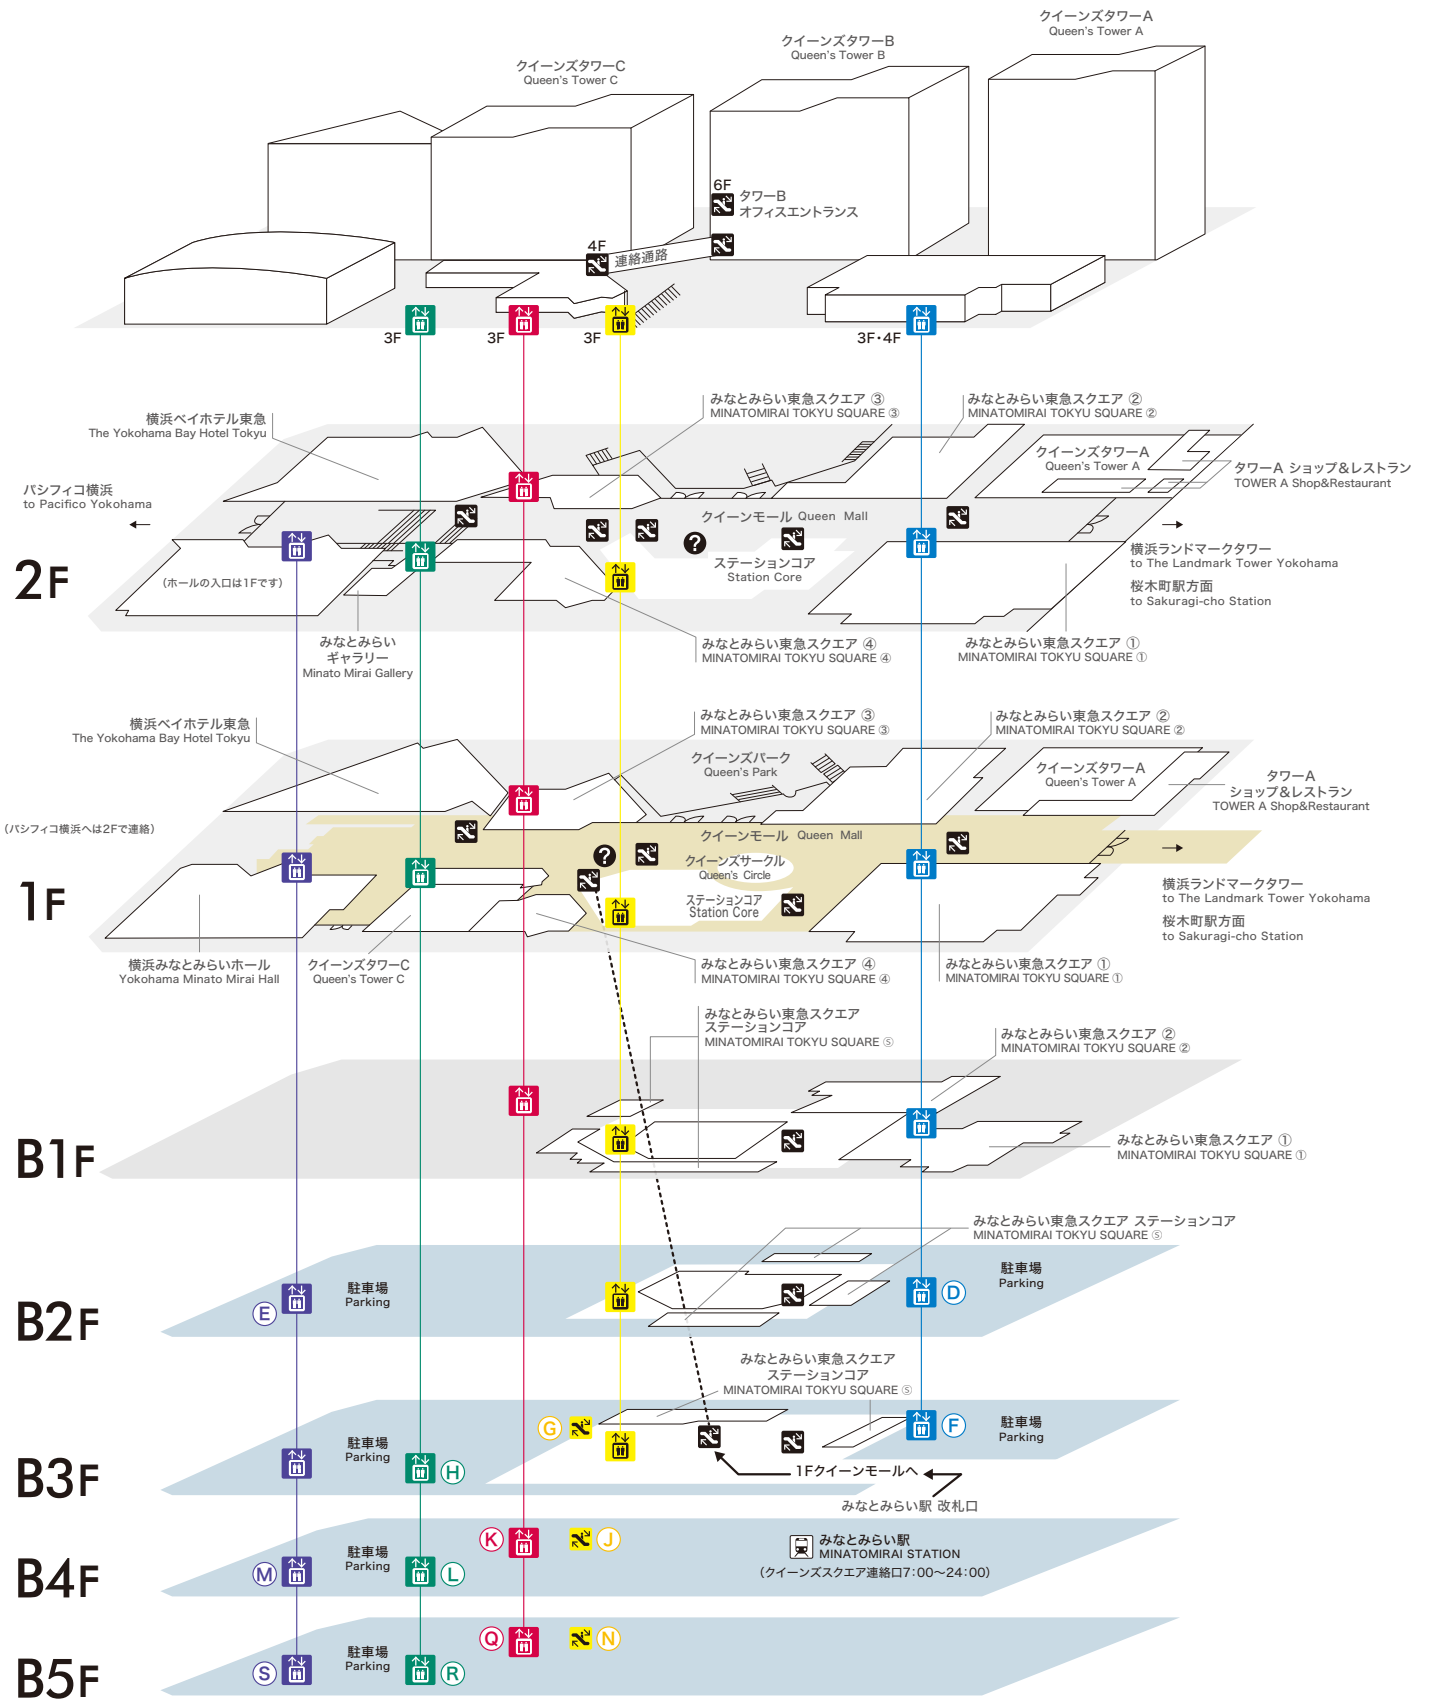

Floor Map

- 横浜みなとみらいホール側
The Minato Mirai, Yokohama hall side
- みなとみらい東急スクエア ④側
TOKYU SQUARE ④ side
- みなとみらい東急スクエア ③側
TOKYU SQUARE ③ side
- ステーションコア側
The station core side
- みなとみらい東急スクエア ①側
TOKYU SQUARE ① side

- エリア (B2F) area
- エリア (B4F) area
- エリア (B5F) area
- エリア (B3F) area
- エリア (B4F) area
- エリア (B5F) area
- エリア (B4F) area
- エリア (B5F) area
- エリア (B3F) area
- エリア (B4F) area
- エリア (B5F) area
- エリア (B2F) area
- エリア (B3F) area

Information

■営業時間

●ショッピング 11:00～20:00 ●レストラン 11:00～22:00
※一部、店舗により営業時間が異なります。

📍インフォメーションカウンター

●場所 1F・2F クイーンモール ●受付時間 10:00～18:00

🔒コインロッカー(有料)

●場 所 B3F ステーションコア(Suica・PASMO対応)・1F クイーンモール
2F クイーンモール(Suica・PASMO対応)
●営業時間 7:00～24:00 ※冷蔵ロッカーの用意はございません。

👶Diaper Changing Stations and Nursing Room

Diaper changing tables are available in the multifunctional toilet booths on each floor of the Queen's Mall and Station Core. Nursing room (TOKYU SQUARE ① 4F 11:00-20:00)