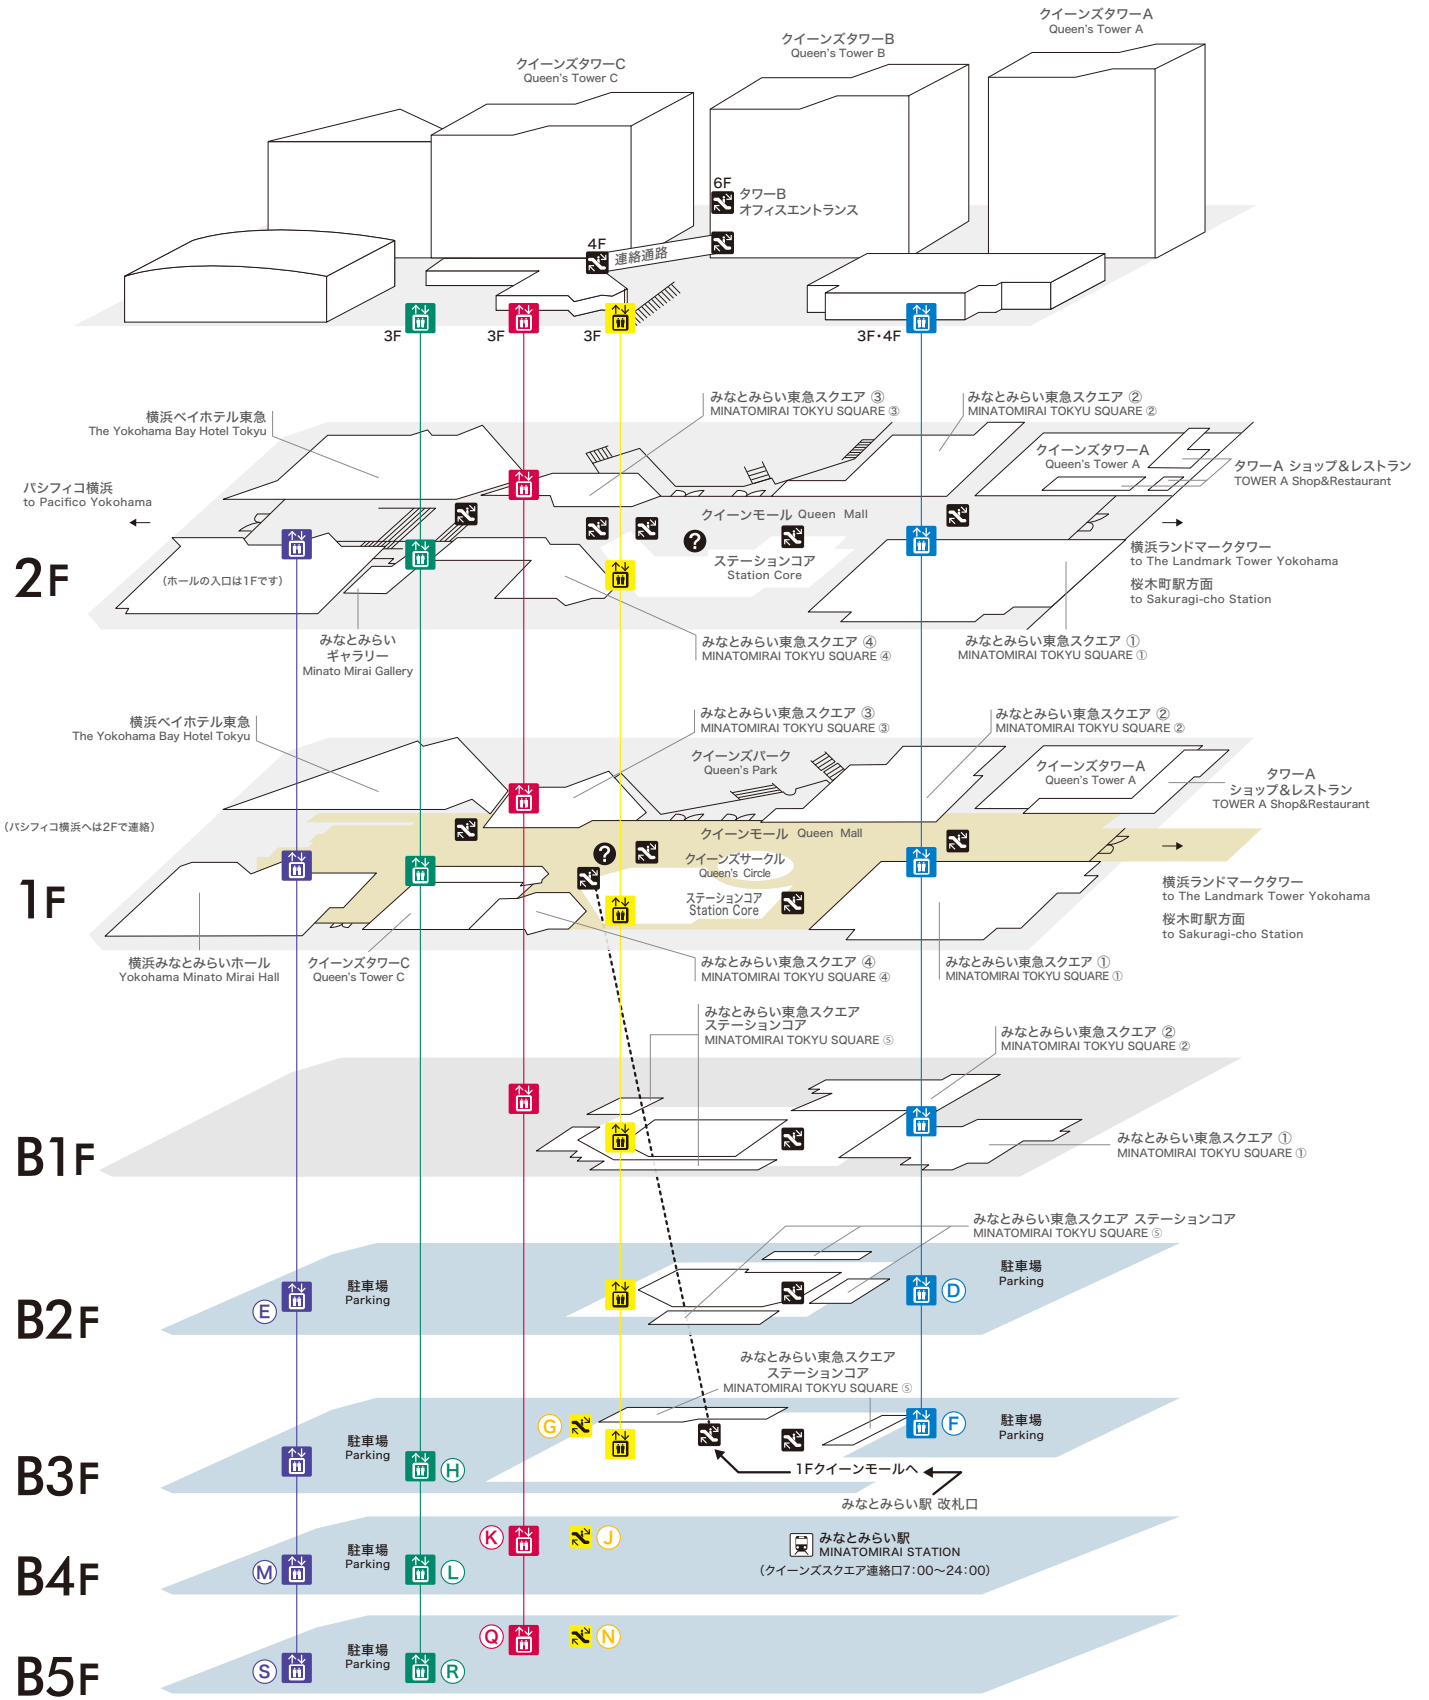

# Floor Map

- 横浜みなとみらいホール側  
The Minato Mirai, Yokohama hall side
  - みなとみらい東急スクエア ④側  
TOKYU SQUARE ④ side
  - みなとみらい東急スクエア ③側  
TOKYU SQUARE ③ side
  - ステーションコア側  
The station core side
  - みなとみらい東急スクエア ①側  
TOKYU SQUARE ① side
- エリア (B2F) area  
 エリア (B4F) area  
 エリア (B5F) area  
 エリア (B3F) area  
 エリア (B4F) area  
 エリア (B5F) area  
 エリア (B4F) area  
 エリア (B5F) area  
 エリア (B3F) area  
 エリア (B4F) area  
 エリア (B5F) area  
 エリア (B2F) area  
 エリア (B3F) area

## ■営業時間

●ショッピング 11:00～20:00 ●レストラン 11:00～22:00  
※一部、店舗により営業時間が異なります。

## 🔒コインロッカー(有料)

●場 所 B3F ステーションコア(Suica・PASMO対応)・1F クイーンモール  
2F クイーンモール(Suica・PASMO対応)  
●営業時間 7:00～24:00 ※冷蔵ロッカーの用意はございません。

## 👶Diaper Changing Stations and Nursing Room

Diaper changing tables are available in the multifunctional toilet booths on each floor of the Queen's Mall and Station Core. Nursing room (TOKYU SQUARE ① 4F 11:00-20:00)